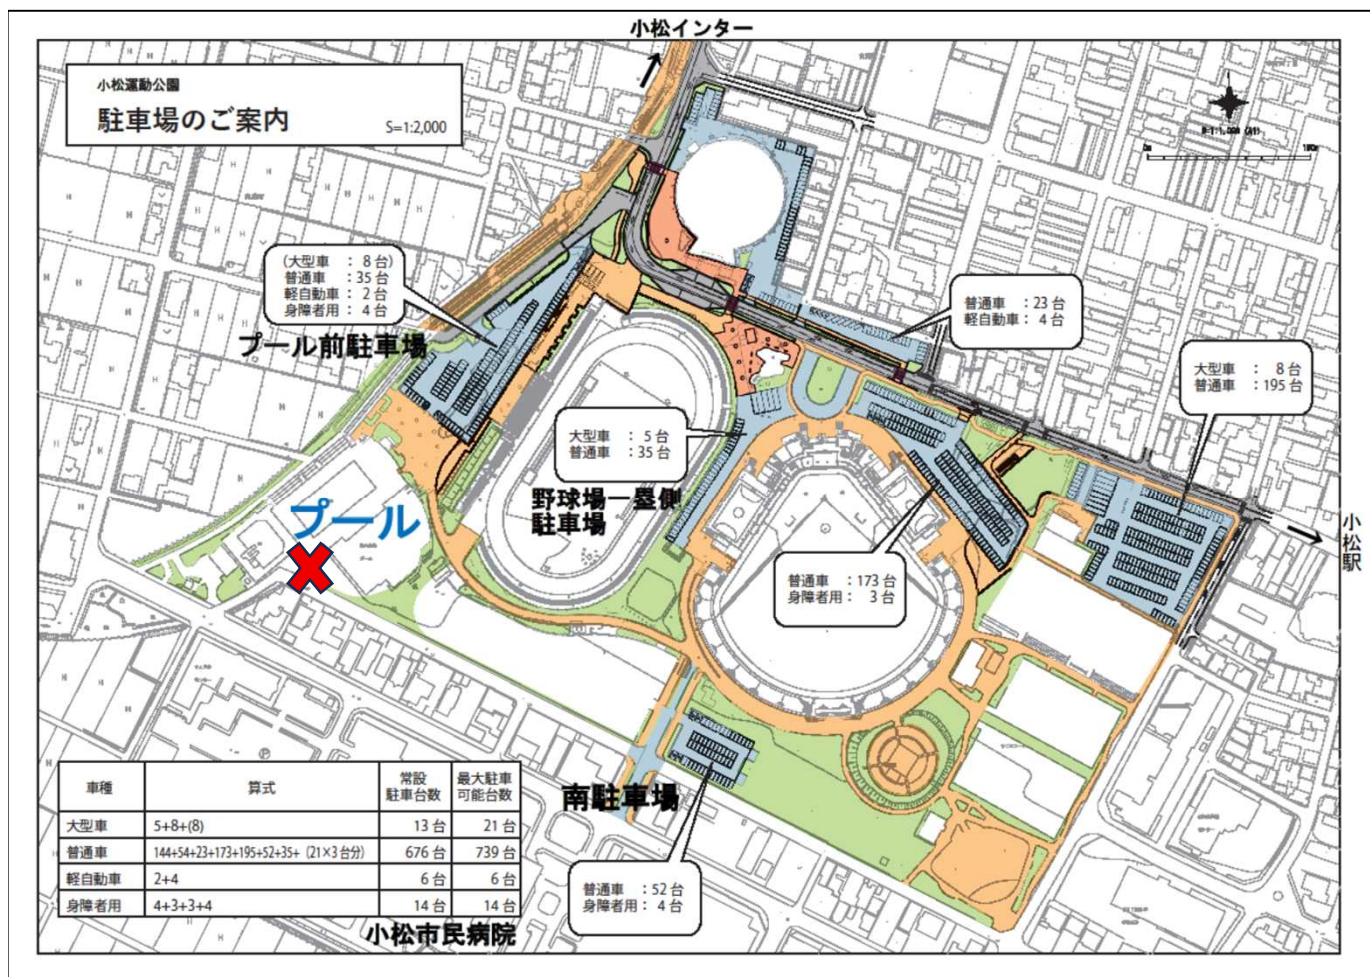

# プール正面の駐車場について

2025年8月 小松市水泳協会

能登半島地震の影響により、中央の白枠内には陥没やひび割れによる段差が数ヶ所発生しており、コーンを設置している場所には駐車することはできません。また、プール玄関前のカラブロック部分は、緊急車両以外は駐車することができませんので、ご理解いただきますようお願いいたします。

送迎バスは、黄色の枠内のスペースに駐車してください。陸上競技場側一列は競技役員の駐車場といたします。

# プール周辺の駐車場のご案内

2025年8月 小松市水泳協会

令和6年能登半島地震の影響により、プール前駐車場の駐車可能台数が減少しておりますので、プール周辺の駐車場をご案内します。地図の水色部分が駐車可能スペースです。

なお、プールには【南駐車場】が近くて便利です。南駐車場へは、野球場前の通りではなく、小松市民病院の横の通りから進入することになり、プール側または野球場側から運動公園内を車で移動することはできませんのでご注意ください。

屋内プール建物の裏、屋外飛込プールの横の敷地（赤色×印のスペース）には、絶対に駐車しないでください。

ご迷惑をおかけいたしますが、安全のため、何卒ご協力の程よろしくお願いいたします。

(パソコンまたはスマートフォンをお使いの方は、拡大してご覧ください)