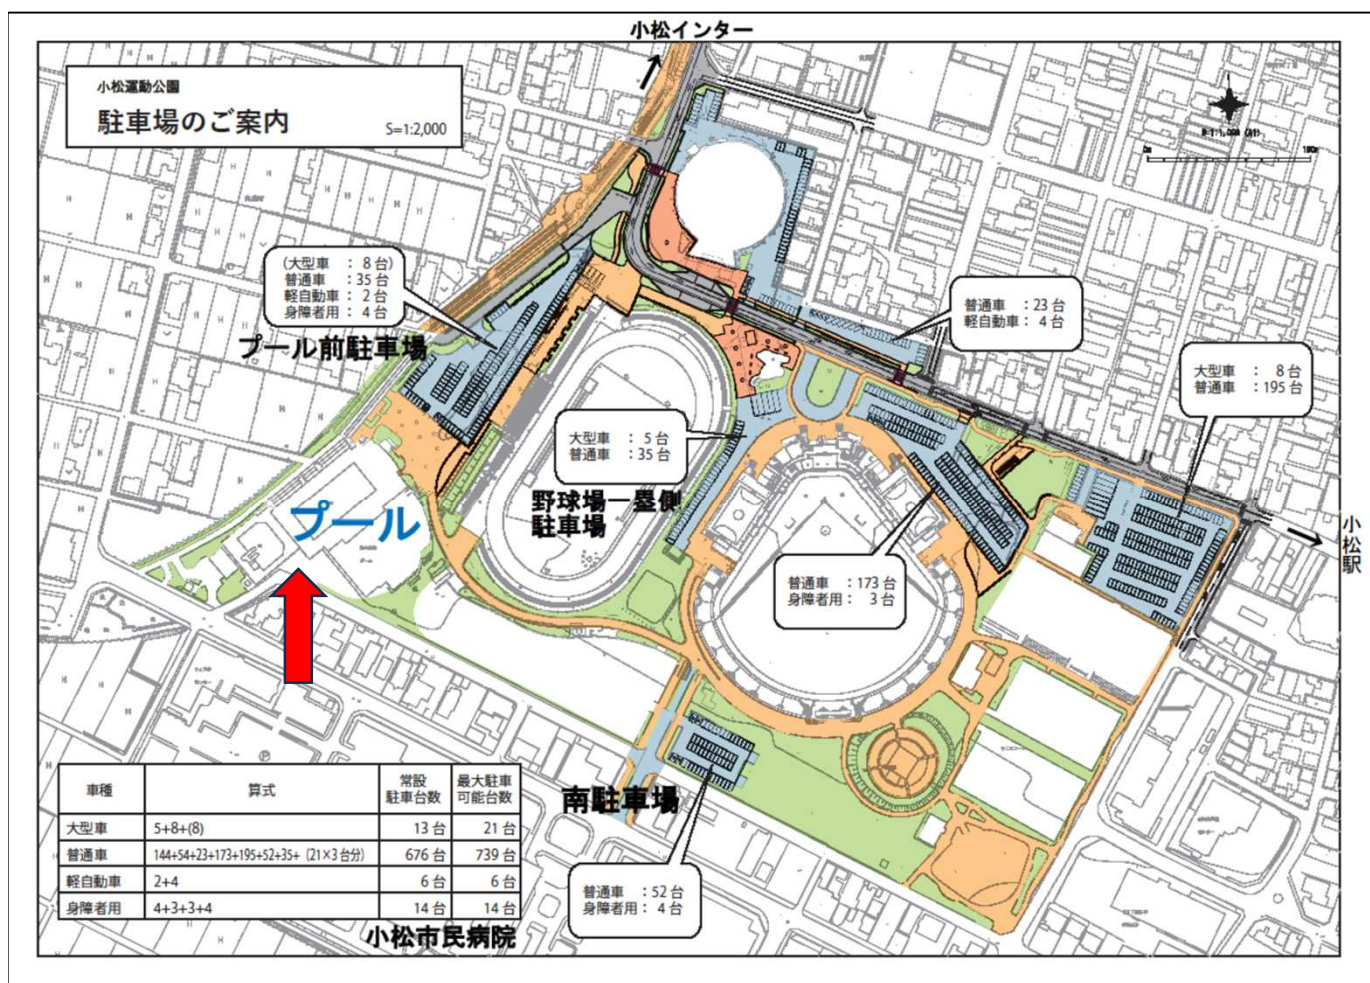

プール正面の駐車場について

2025年6月 小松市水泳協会

能登半島地震の影響により、中央の白枠内には陥没やひび割れによる段差が数ヶ所発生しており、コーンを設置している場所には駐車することはできません。また、プール玄関前のカラブロック部分は、緊急車両以外は駐車することができませんので、ご理解いただきますようお願いいたします。送迎バスは、黄色の枠内のスペースに駐車してください。

別紙で周辺の駐車場についてご案内しますが、県民スポーツ大会当日の6月29日には、末広運動公園の各施設で各種大会が予定されており、大変混雑が予想されますので、選手の皆様は、可能な限り乗り合わせでご来場いただきますようお願い申し上げます。

ご迷惑をおかけいたしますが、安全のため、何卒ご協力の程よろしくお願いいたします。

プール周辺の駐車場のご案内

2025年6月 小松市水泳協会

令和6年能登半島地震の影響により、プール前駐車場の駐車可能台数が減少しておりますので、プール周辺の駐車場をご案内します。地図の水色部分が駐車可能スペースです。駐車場はいくつもありますが、同じ日に小松市民スポーツ大会が予定されており、どの駐車場も大変混雑が予想されます。野球場やテニスコート前は特に混雑します。

なお、プールには【南駐車場】が近くて便利です。南駐車場へは、野球場前の通りではなく、小松市民病院の横の通りから進入することになり、プール側または野球場側から運動公園内を車で移動することはできませんのでご注意ください。屋内プールの裏、屋外飛込プールの横の敷地（赤色矢印のスペース）には駐車しないでください。

ご迷惑をおかけいたしますが、安全のため、何卒ご協力の程よろしくお願いいたします。

(パソコンまたはスマートフォンをお使いの方は、拡大してご覧ください)