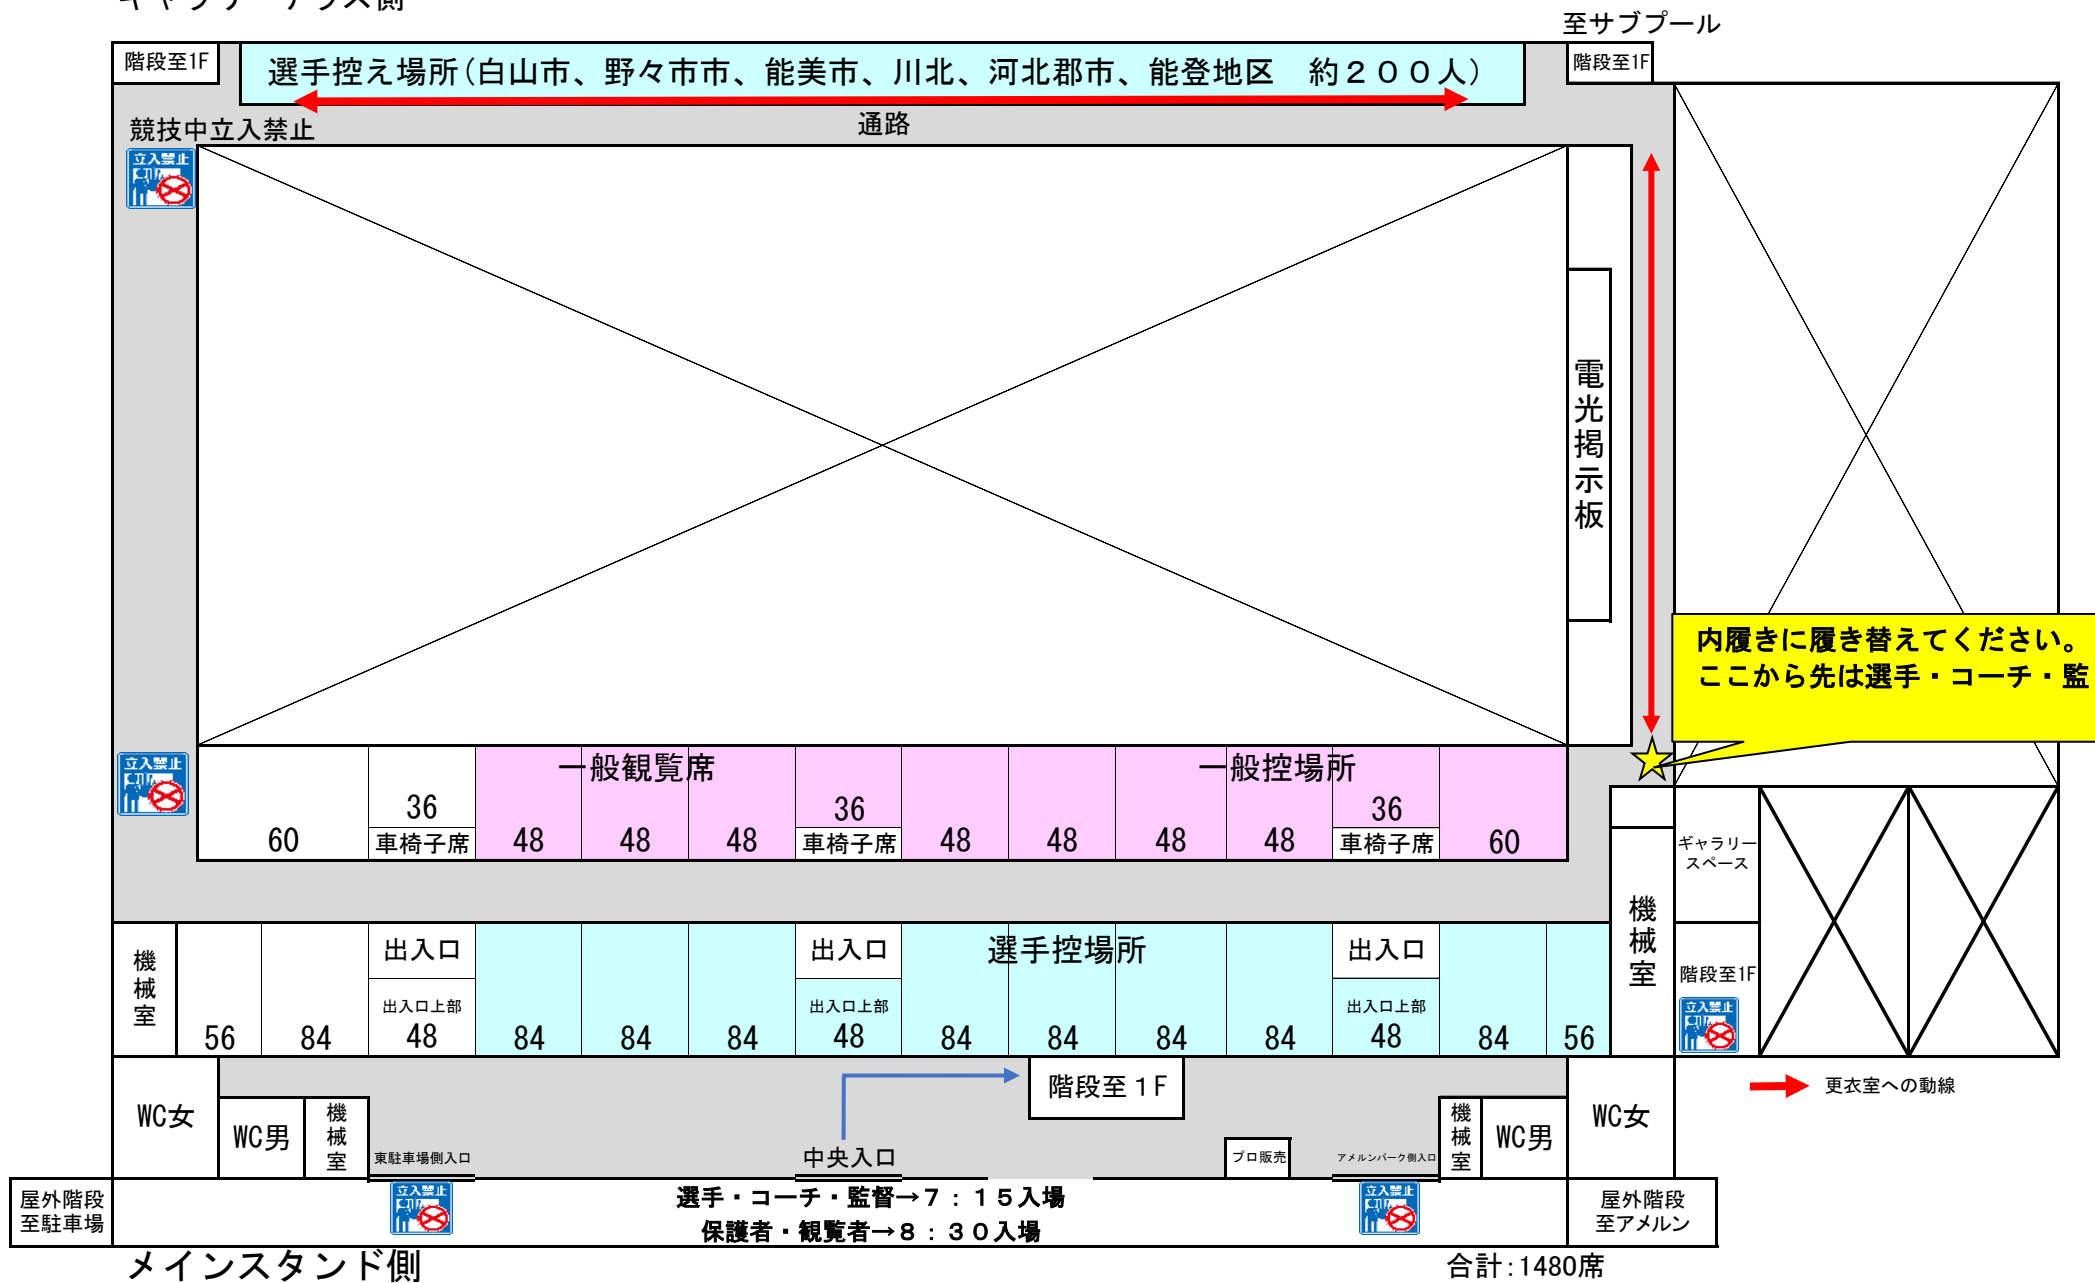

# 大会会場図 (大会名 加賀地区中学兼県大会予選会大会) 2F観客席

**競技中**

ギャラリーテラス側

# 大会会場図 (大会名 加賀地区中学兼県大会予選会大会) 1Fアリーナ

W-up中

# 大会会場図 (大会名 加賀地区中学兼県大会予選会大会) 2F観客席

W-up中

ギャラリーテラス側