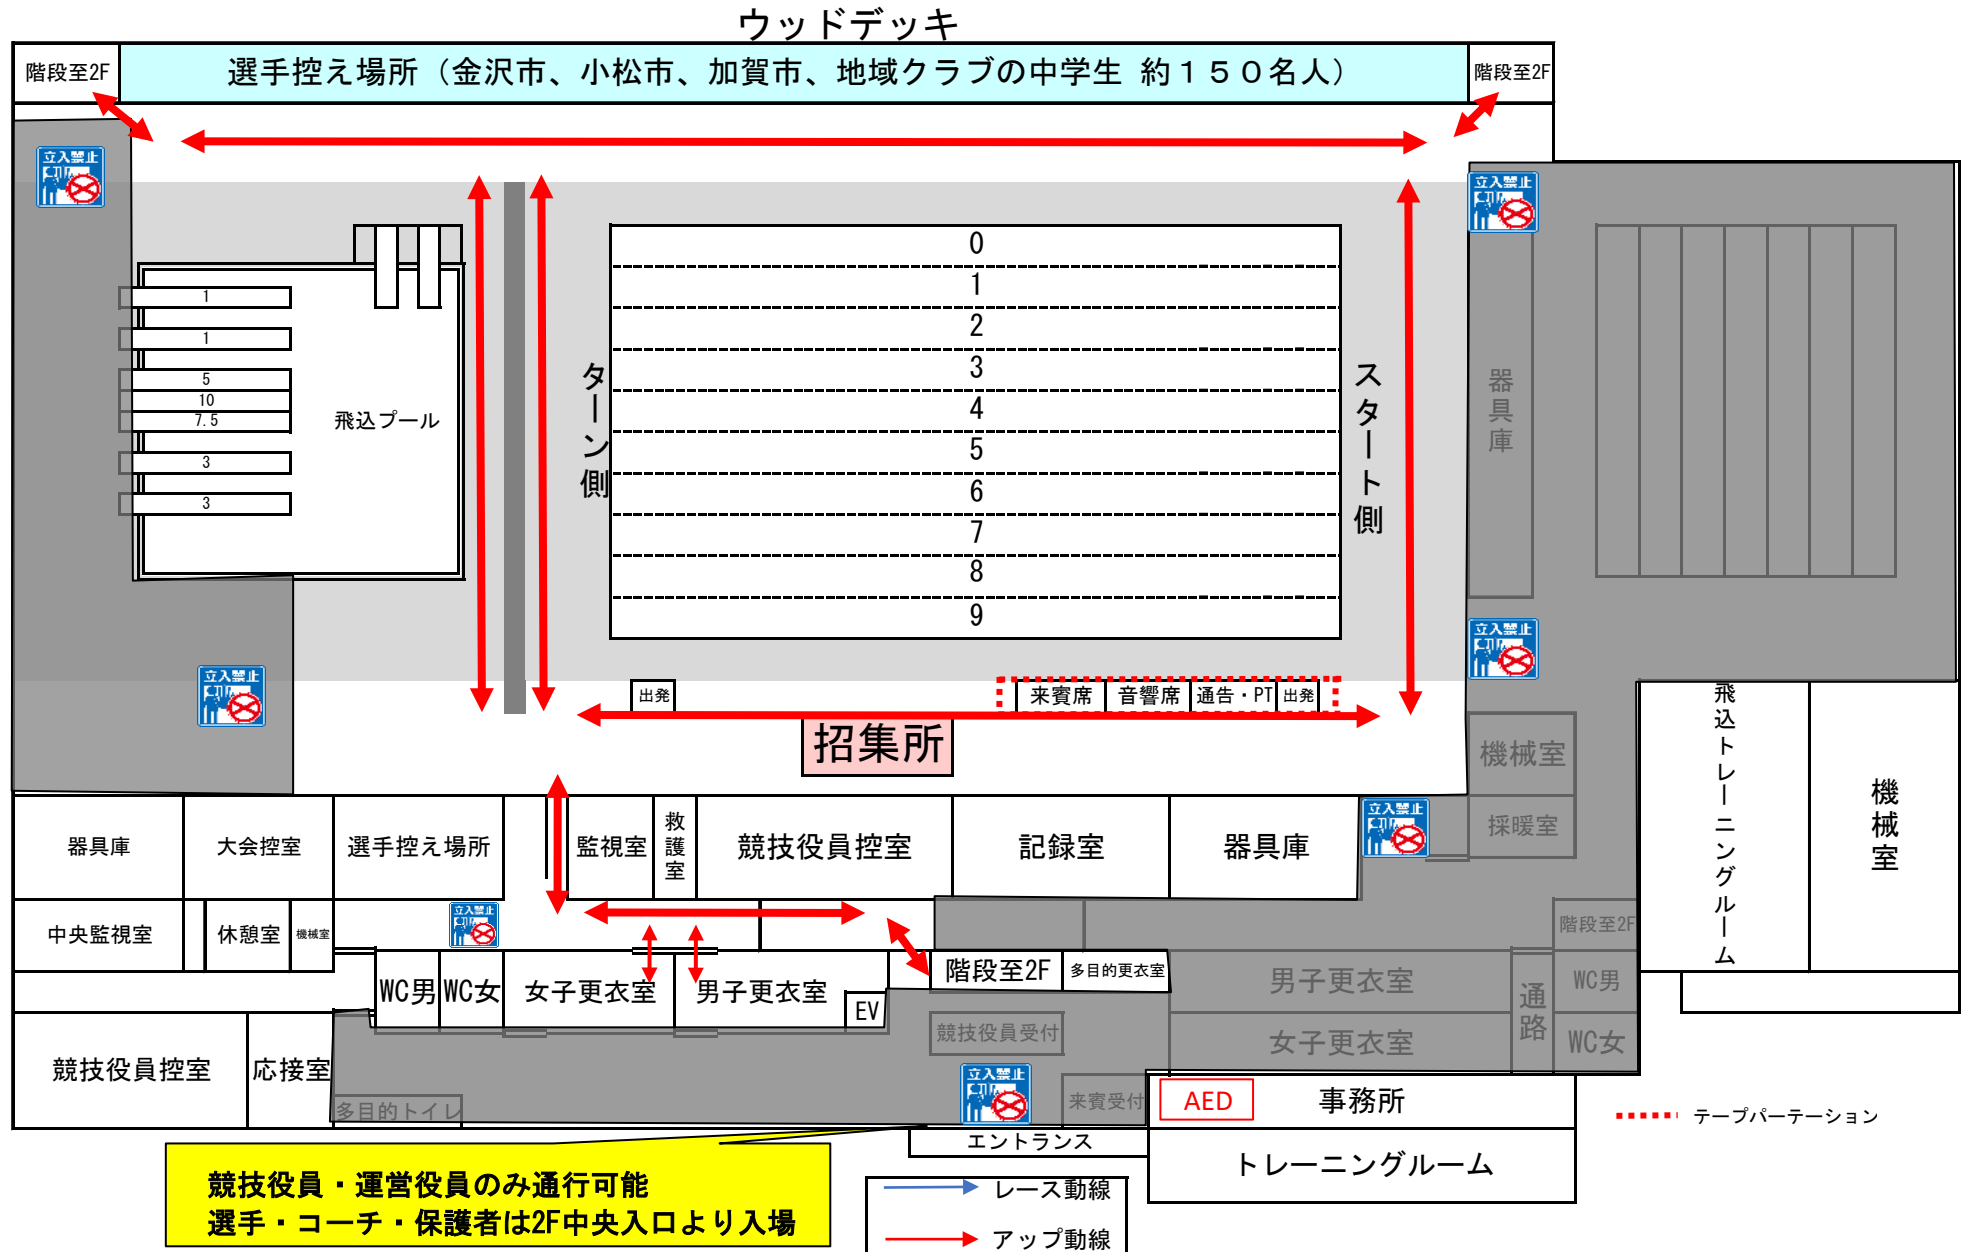

# 大会会場図 (大会名 加賀地区中学兼県大会予選会大会) 2F観客席

**競技中**

ギャラリーテラス側

# 大会会場図 (大会名 加賀地区中学兼県大会予選会大会) 1Fアリーナ

W-up中

# 大会会場図 (大会名 加賀地区中学兼県大会予選会大会) 2F観客席

W-up中

ギャラリーテラス側