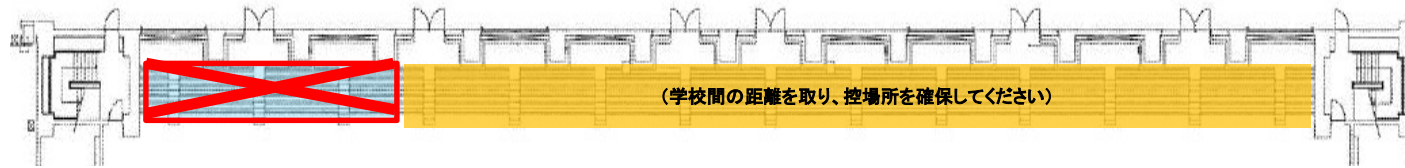

選手控場所配置図

1階ウッドデッキ

金沢、北陸学院、金沢学院大附、星稜、鵬学園、羽咋、津幡、七尾、志賀、石川高専

2階ウッドデッキ上部

大聖寺、小松工、小松、小松大谷、伏見、寺井、錦丘、泉丘、二水、金沢商業、県工、桜丘、北陵、金沢西、金沢市工

2階観覧席

選手は使用禁止