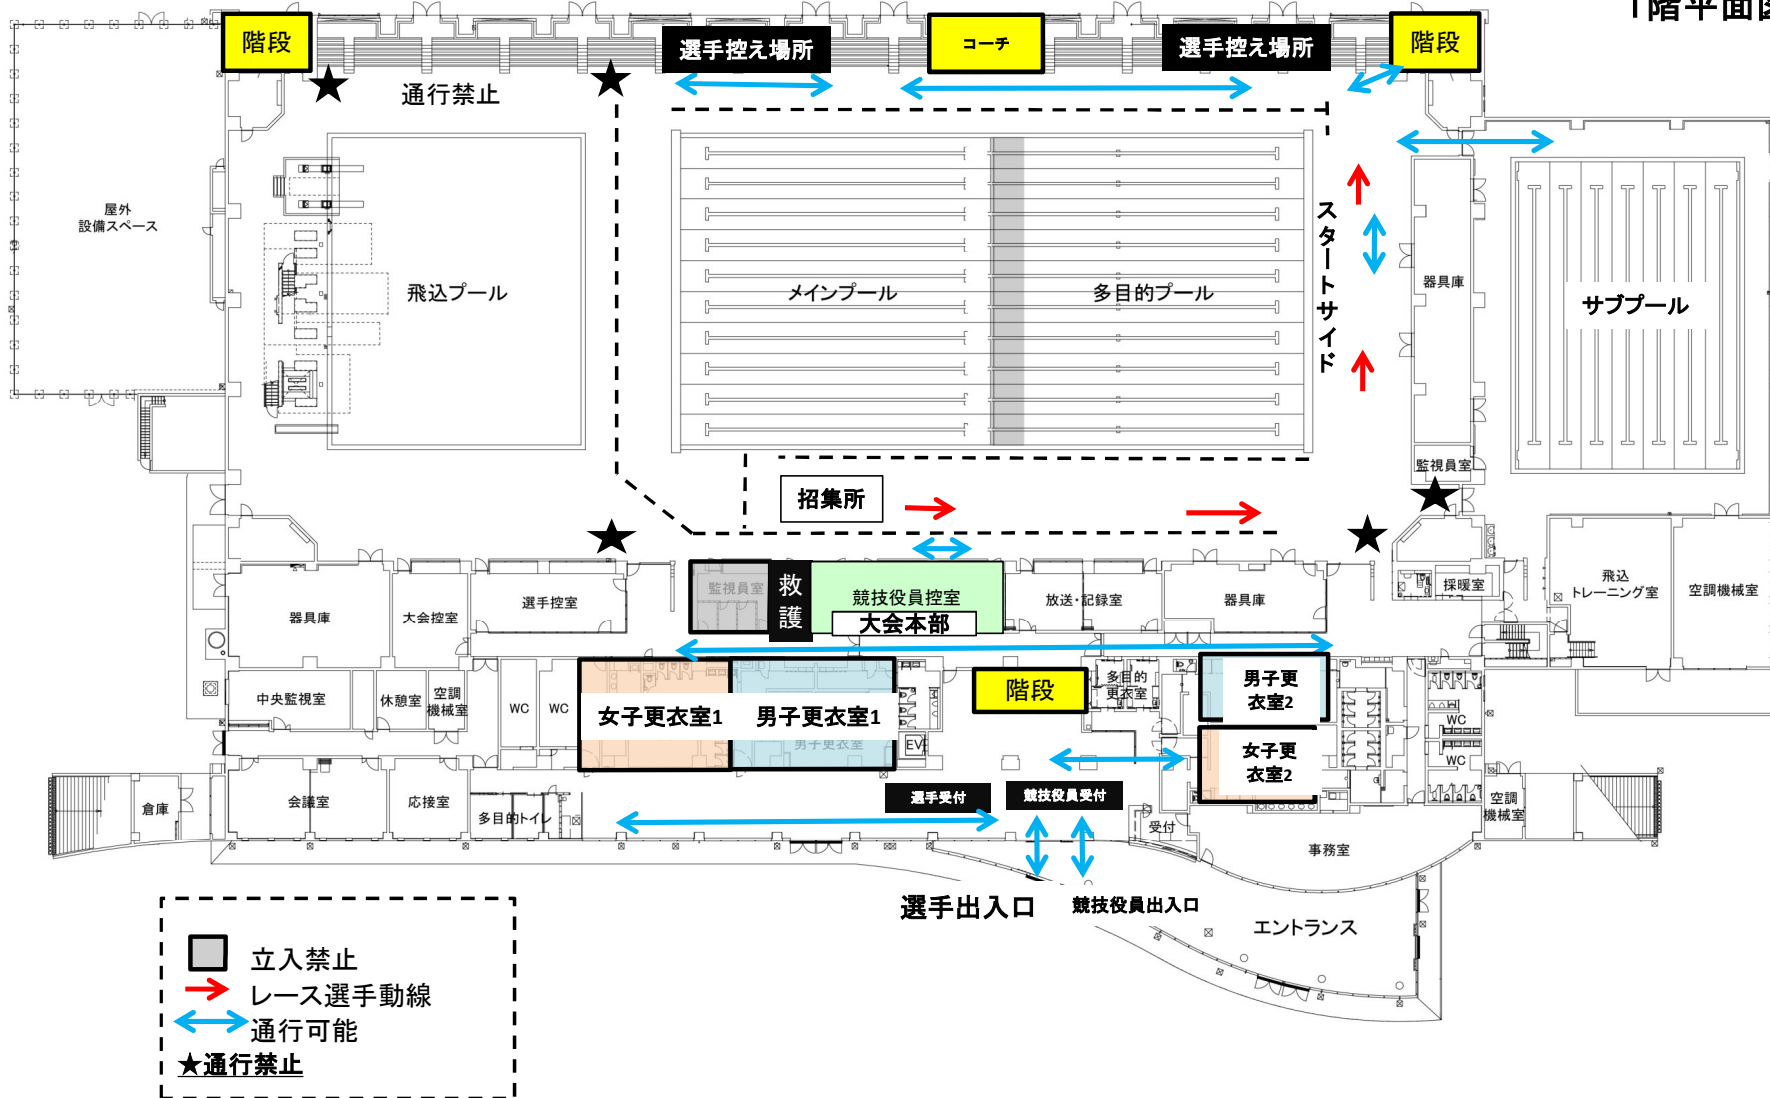

1階平面図

男子更衣室1(ダイビング側): 大聖寺、小松、小松大谷、錦丘、泉丘、二水、県工、桜丘、金沢西、金沢市工、伏見、津幡
 男子更衣室2(サブプール側): 金沢、北陸学院、金沢学院大附、鵬学園、羽咋、七尾、志賀、石川高専、星稜
 女子更衣室(ダイビング側): 小松工、小松大谷、小松、錦丘、泉丘、二水、金沢商、桜丘、金沢西、北陵、星稜
 女子更衣室(サブプール側): 金沢、金沢学院大附