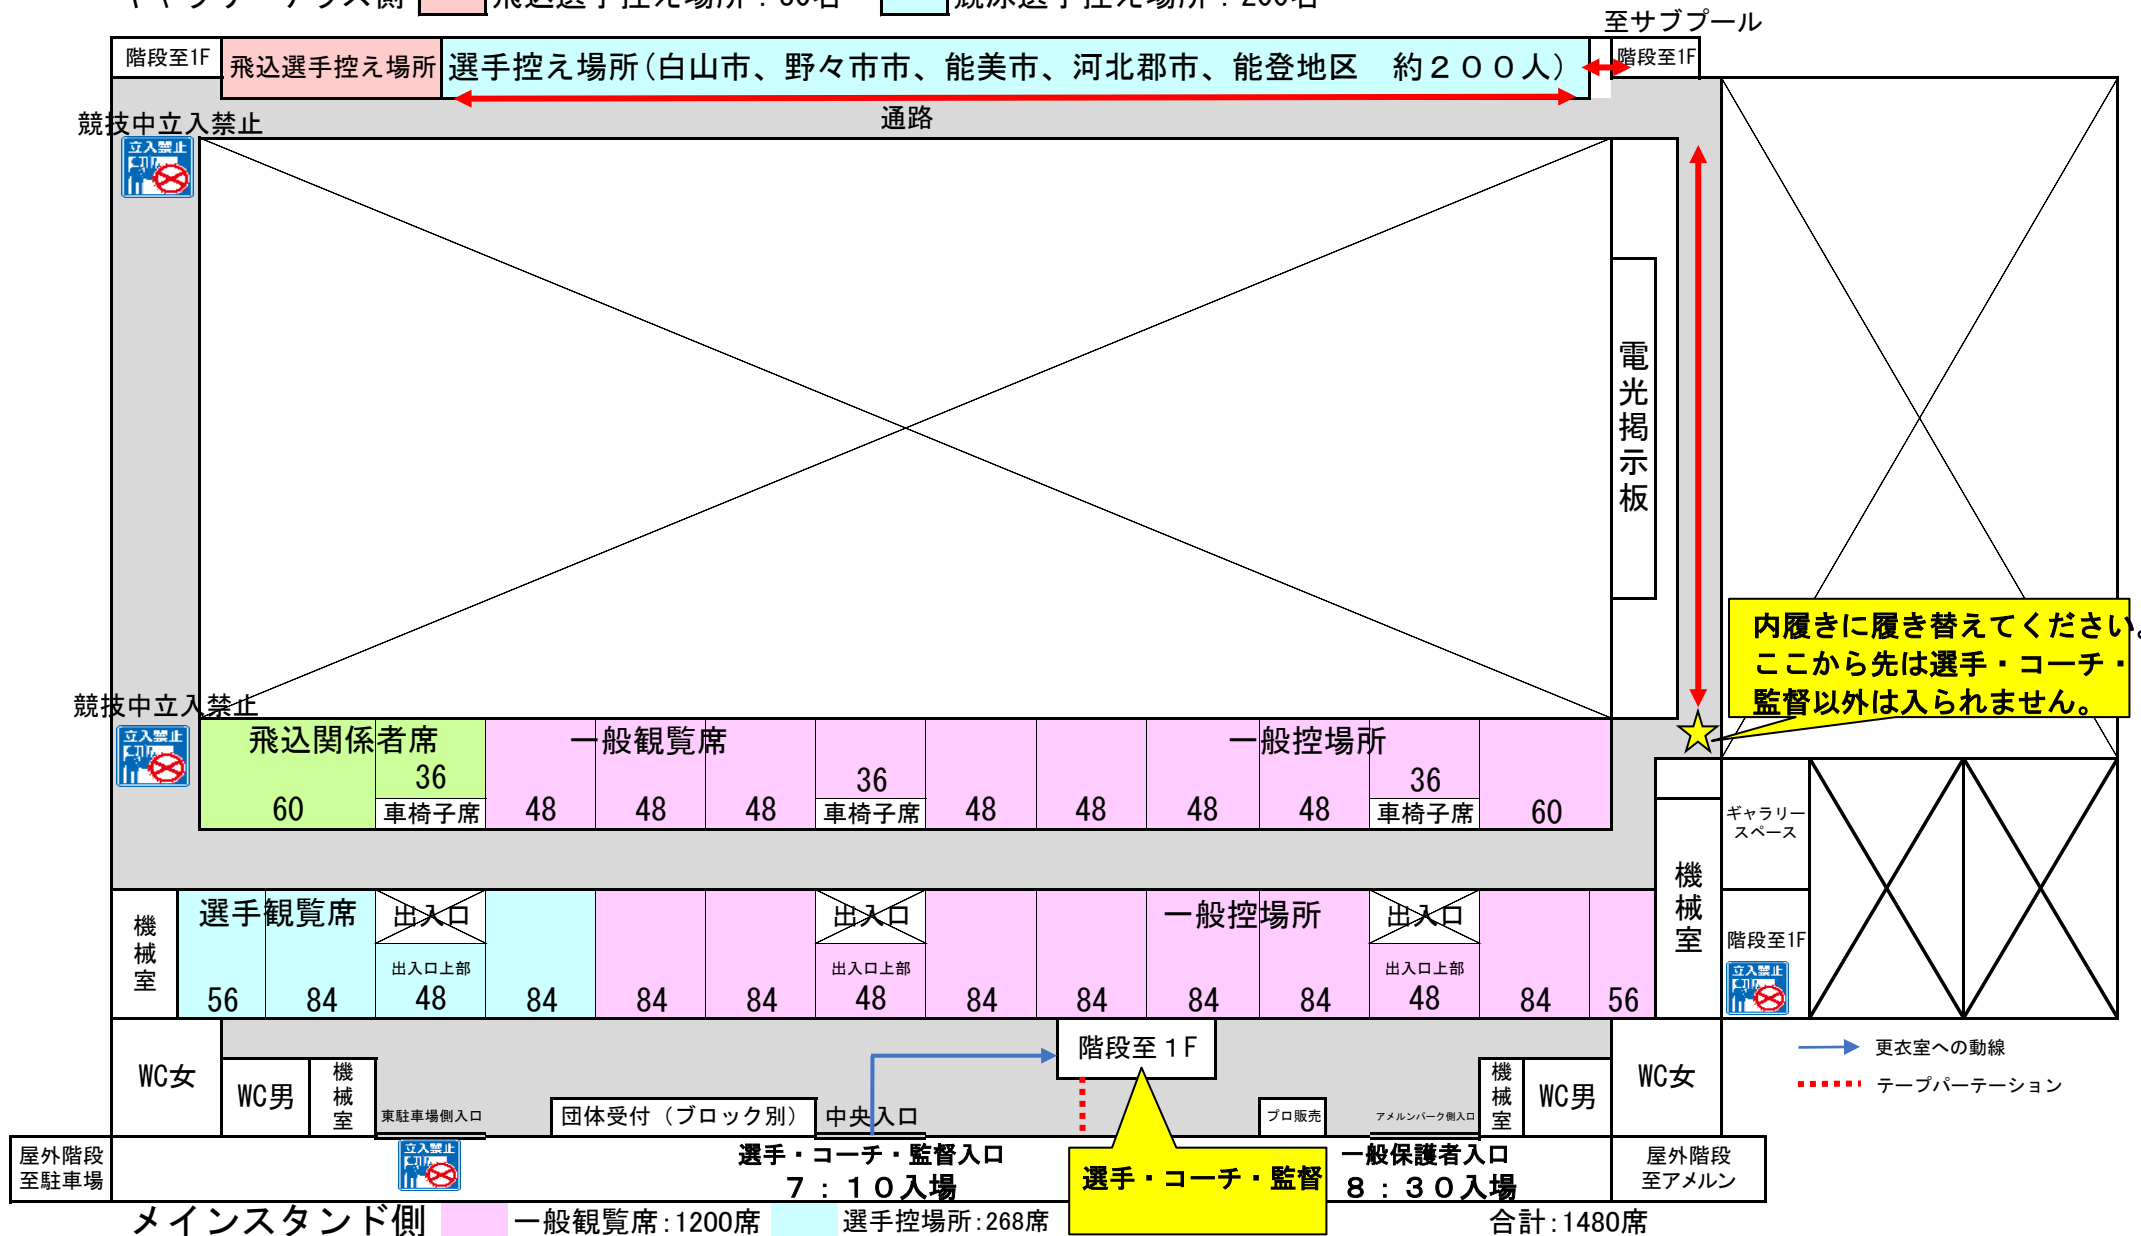

大会会場図 (大会名 石川県中学) 1Fアリーナ

競技中

ウッドデッキ

大会会場図 (大会名 石川県中学) 2F観客席

競技中

ギャラリーテラス側 飛込選手控え場所：30名 競泳選手控え場所：200名

大会会場図 (大会名 石川県中学) 1Fアリーナ

W-up時

ウッドデッキ

大会会場図 (大会名 石川県中学) 2F観客席

w-up時

ギャラリーテラス側 飛込選手控え場所：30名 競泳選手控え場所：200名