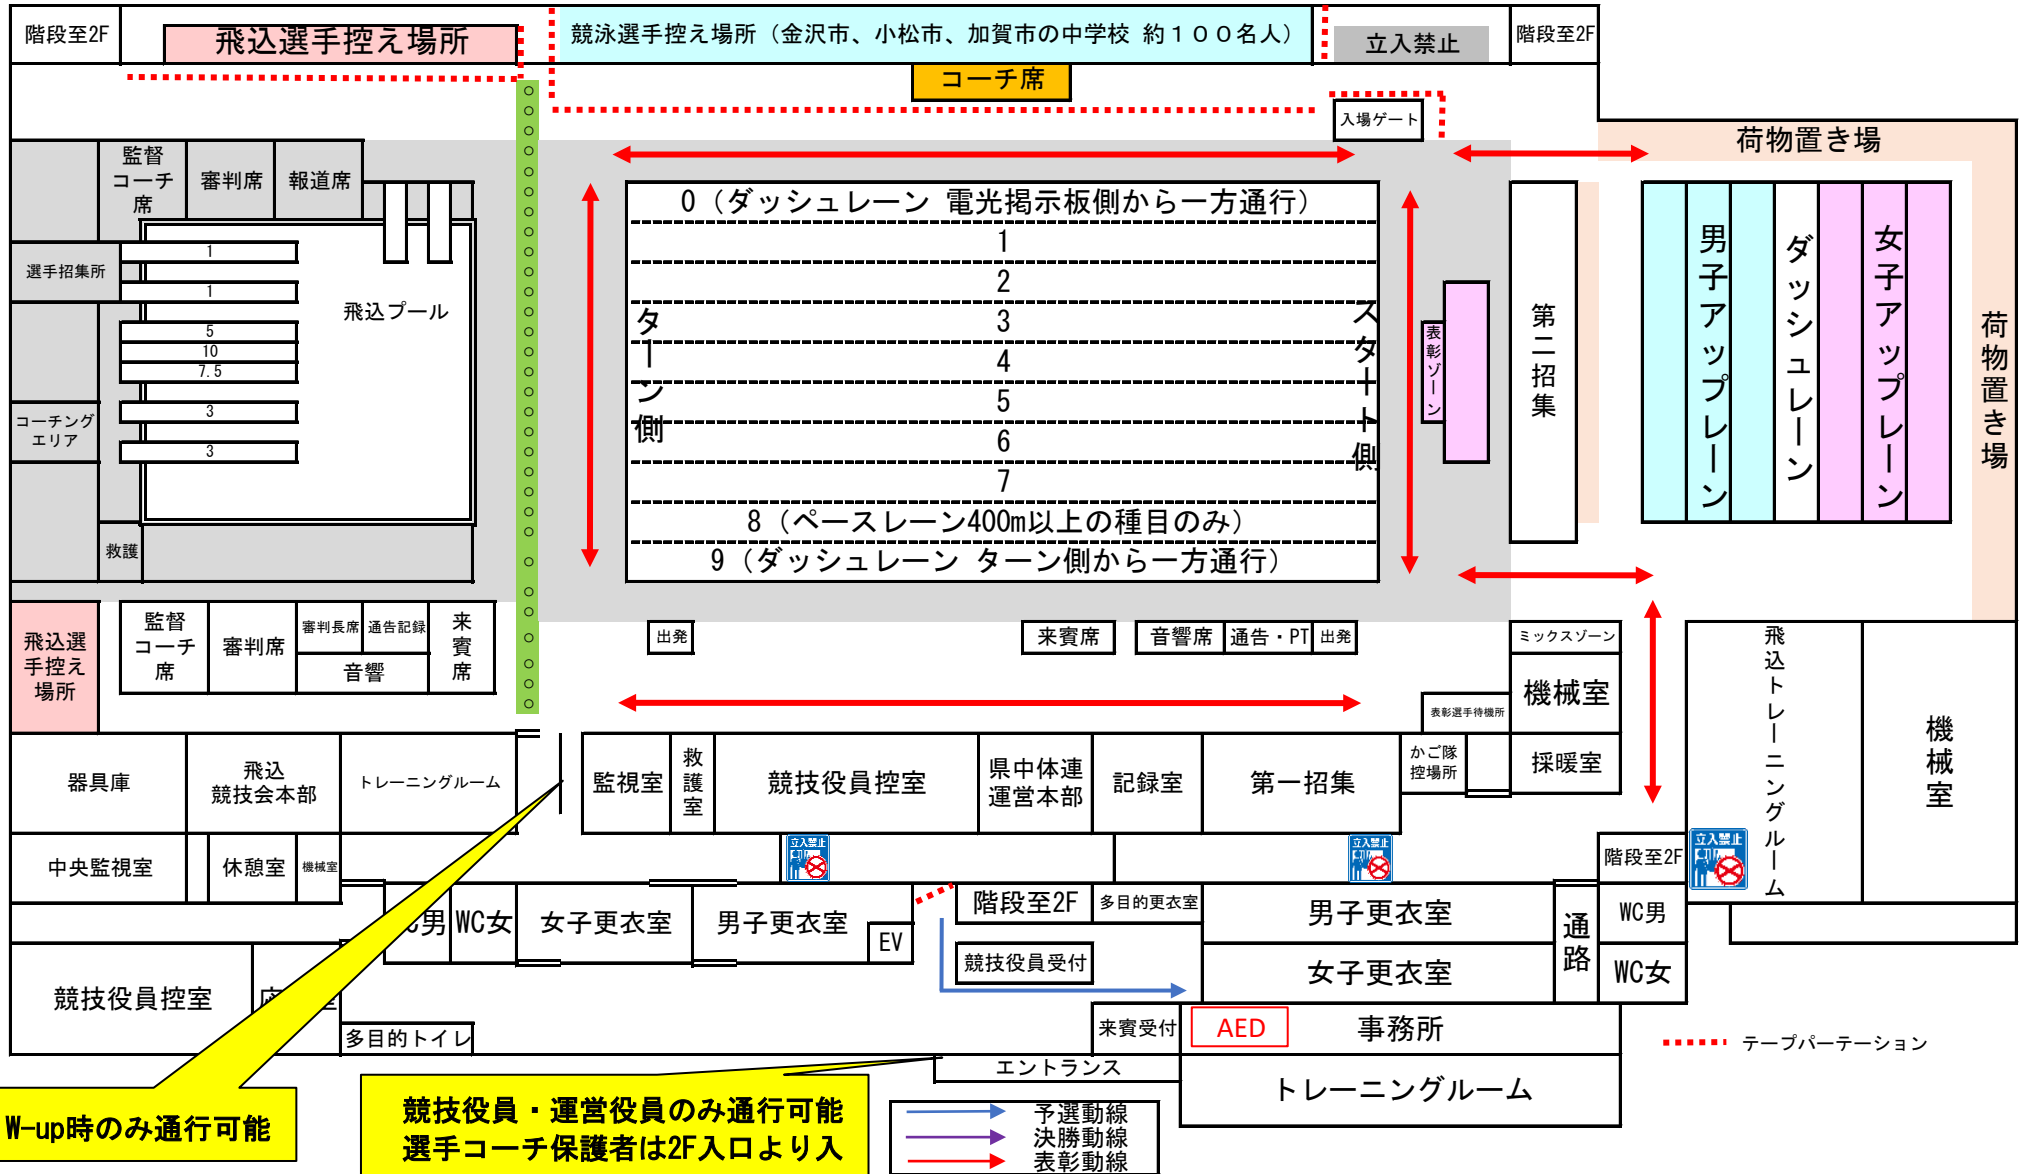

大会会場図 (大会名 石川県中学) 1Fアリーナ

競技中

ウッドデッキ

大会会場図 (大会名 石川県中学) 2F観客席

競技中

ギャラリーテラス側 飛込選手控え場所：30名 競泳選手控え場所：200名

大会会場図 (大会名 石川県中学) 1Fアリーナ

W-up時

ウッドデッキ

大会会場図 (大会名 石川県中学) 2F観客席

w-up時

ギャラリーテラス側 飛込選手控え場所：30名 競泳選手控え場所：200名