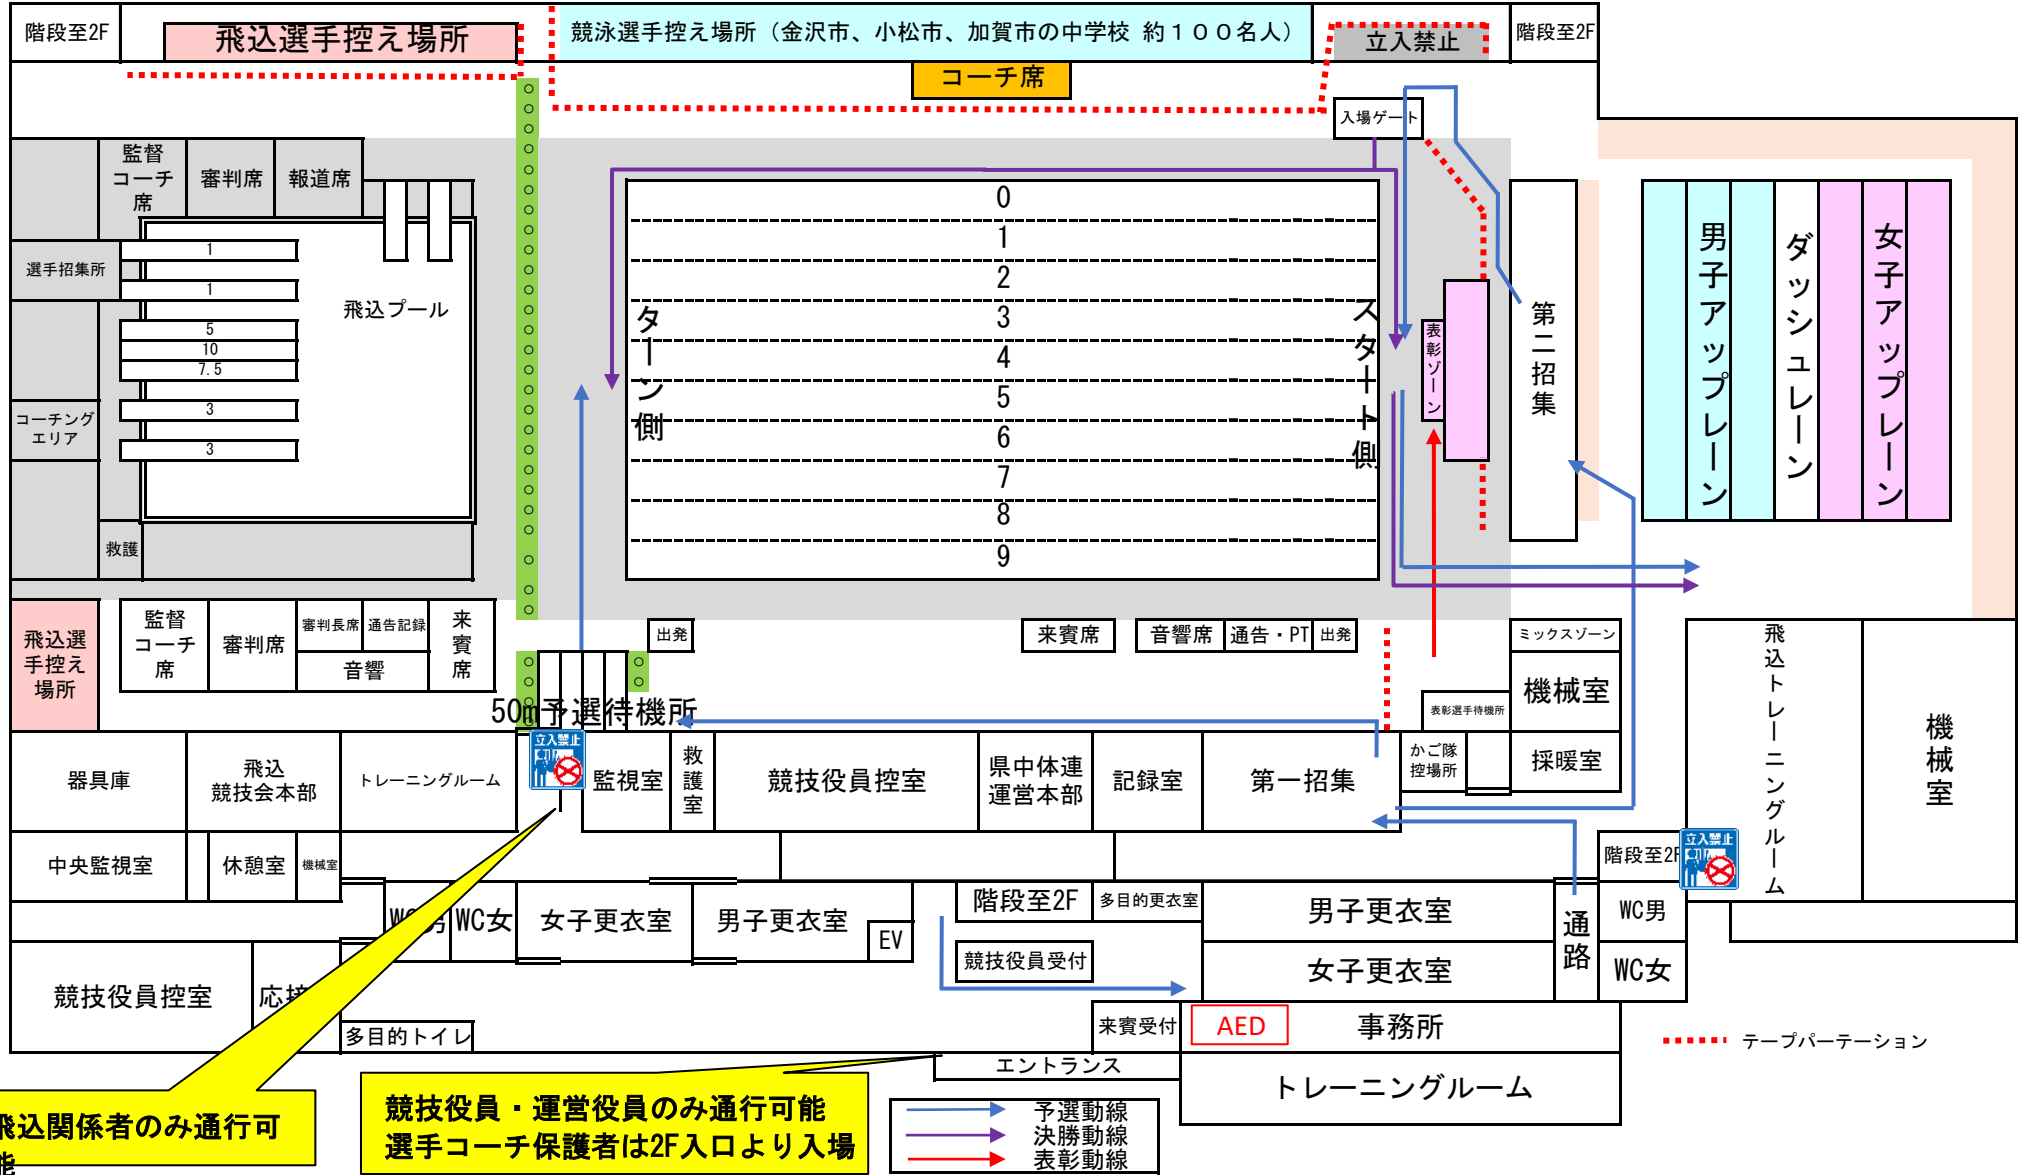

大会会場図 (大会名 石川県中学) 1Fアリーナ

競技中

ウッドデッキ

大会会場図 (大会名 石川県中学) 2F観客席

競技中

ギャラリーテラス側 飛込選手控え場所：30名 競泳選手控え場所：200名

大会会場図 (大会名 石川県中学) 1Fアリーナ

W-up時

ウッドデッキ

大会会場図 (大会名 石川県中学) 2F観客席

w-up時

ギャラリーテラス側 飛込選手控え場所：30名 競泳選手控え場所：200名