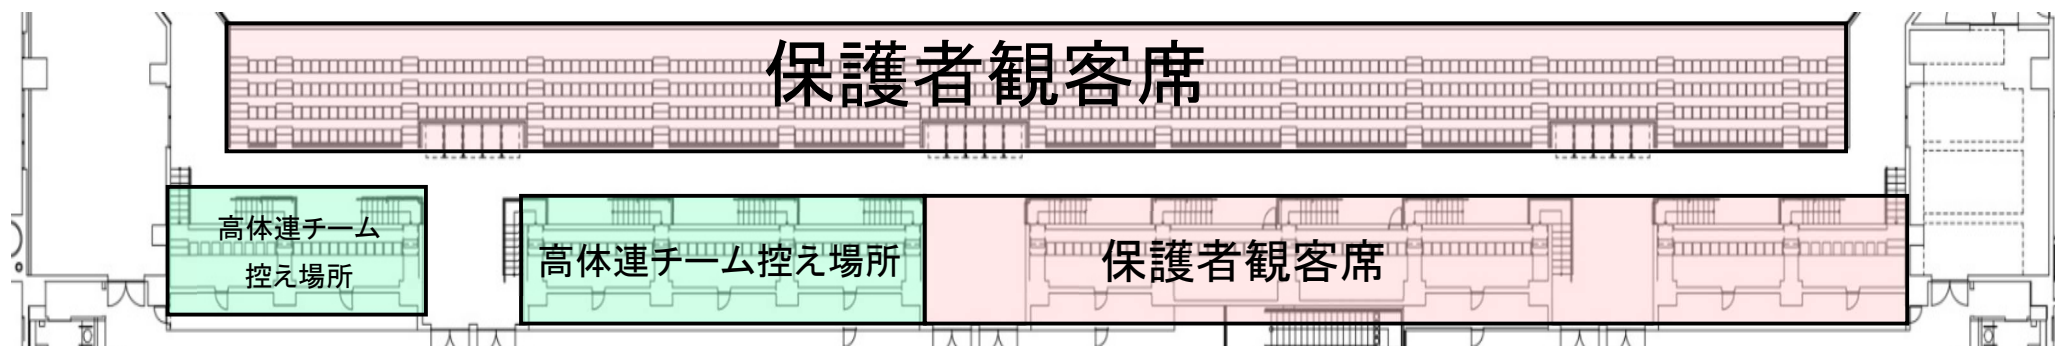

選手控え場所について

1階ウッドデッキ(金沢市・小松市・加賀市・地域クラブ)

2階ウッドデッキ上(高校・白山野々市・かほく以北)

2階観客席

1階ウッドデッキ(金沢市・小松市・加賀市)

星稜 2	錦丘 7	清泉 4	大徳 3	北鳴 9	港 2	緑 4	額 3	医王山 1	高尾台 1	金石 2	森本 4	西南部 1	浅野川 5	長田 2	鳴和 3	高岡 3	兼六 6	紫錦台 5	城南 4	野田 6	泉 4											
											GAPPA 津 4	リハビリ水夢 5	金沢SC小立野 5	JSS 金沢駅西 6	JSS 栗畷 2	Sギヤザ 7	東和 1	安宅 3	川北 4	辰口 5	寺井 6	根上 3	板津 2	国府 2	松東 2	南部 2	御幸 1	松陽 8	丸内 5	芦城 4	山中 1	山代 2