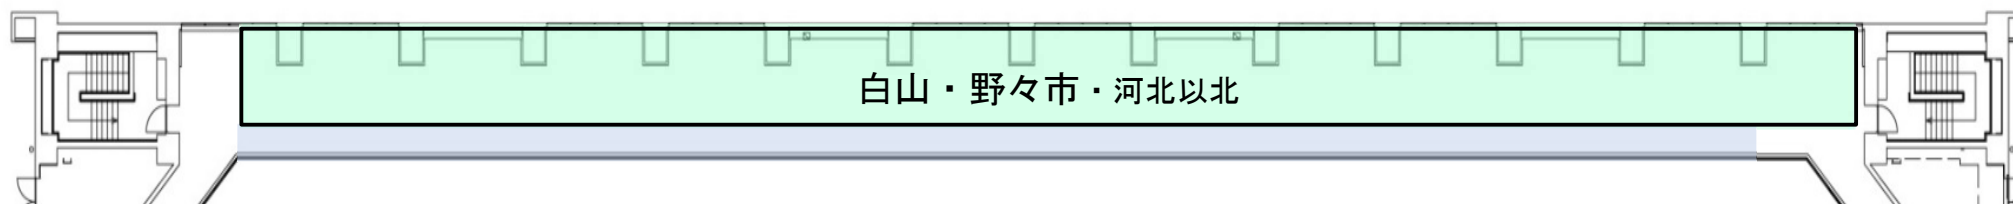

選手控え場所について

1階ウッドデッキ(金沢市・小松市・加賀市・地域クラブ)

2階ウッドデッキ上(高校・白山野々市・かほく以北)

2階観客席

1階ウッドデッキ(金沢市・小松市・加賀市)

星稜 2	錦丘 7	清泉 4	大徳 3	北鳴 9	港 2	緑 4	額 3	医王山 1	高尾台 1	金石 2	森本 4	西南部 1	浅野川 5	長田 2	鳴和 3	高岡 3	兼六 6	紫錦台 5	城南 4	野田 6	泉 4											
											GAPPA 津 4	リハビリ水夢 5	金沢SC小立野 5	JSS 金沢駅西 6	JSS 栗畷 2	Sギヤザ 7	東和 1	安宅 3	川北 4	辰口 5	寺井 6	根上 3	板津 2	国府 2	松東 2	南部 2	御幸 1	松陽 8	丸内 5	芦城 4	山中 1	山代 2