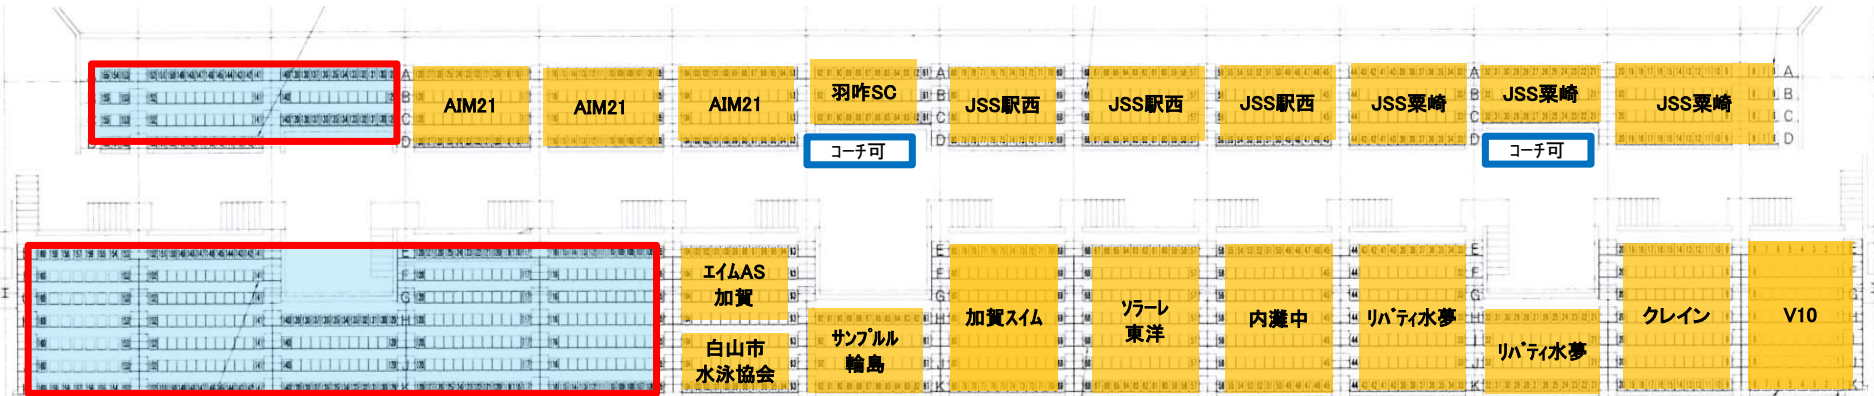

1階ウッドデッキ

2階ウッドデッキ上部

2階スクリーン裏

2階観覧席

フリースペース

フリースペースの開放は9:25からです。