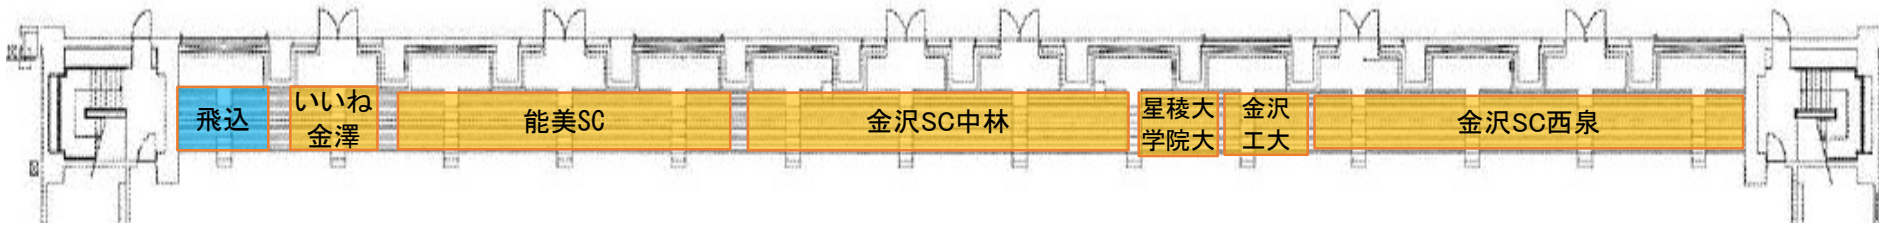

1階ウッドデッキ

2階ウッドデッキ上部

2階スクリーン裏

2階観覧席

フリースペース

フリースペースの開放は9:25からです。