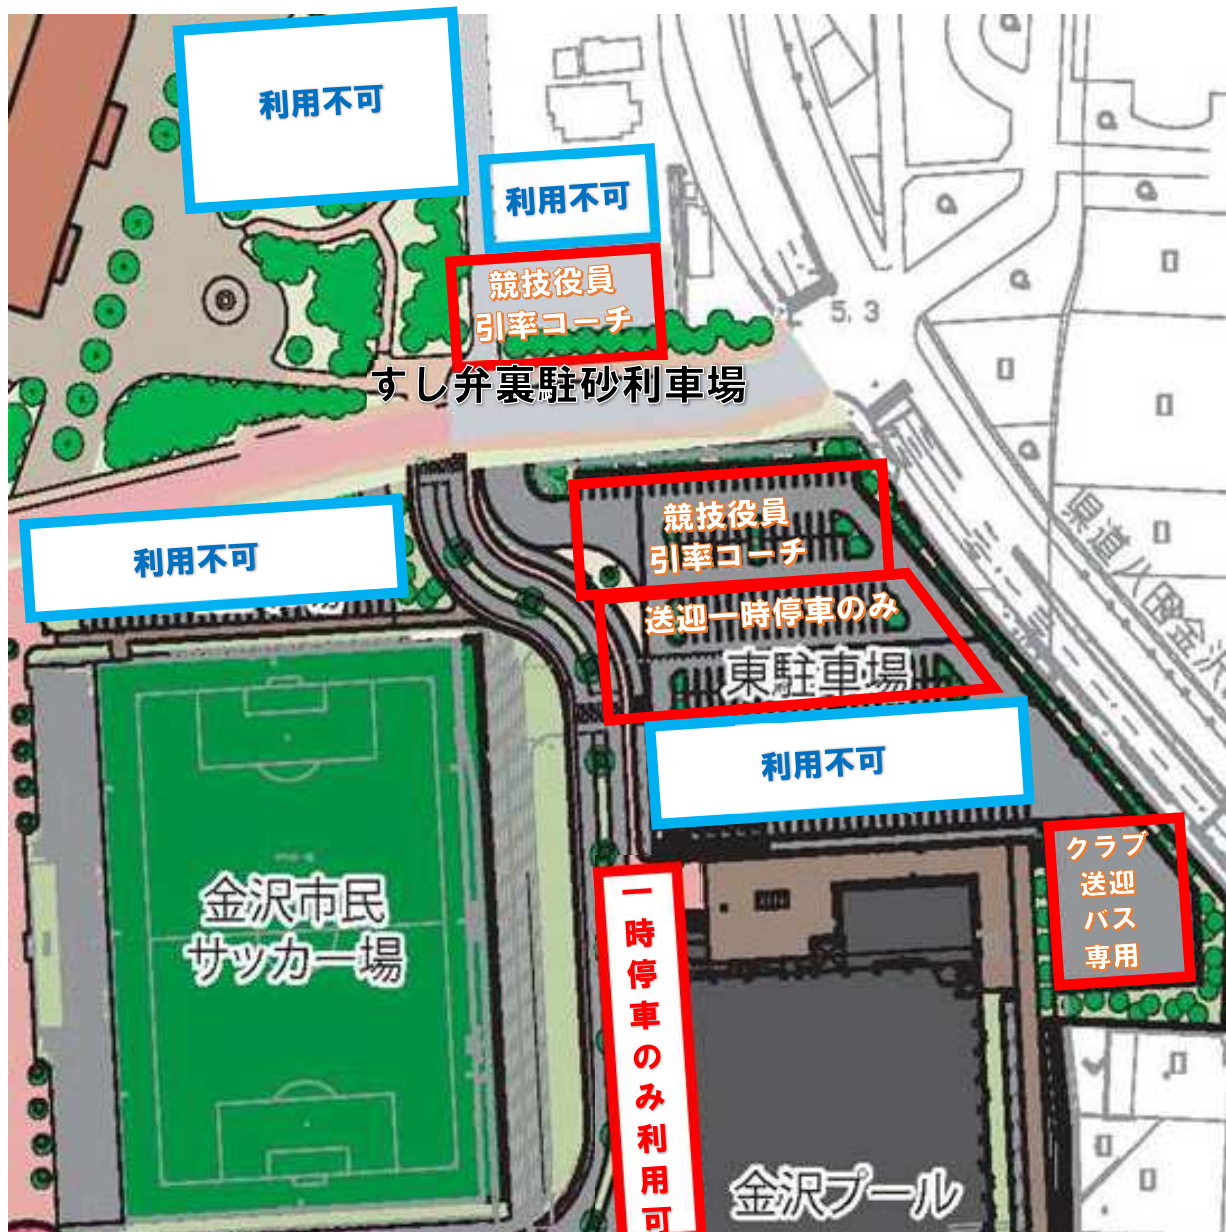

【競技役員用駐車場について】
 東駐車場の施設側4列は【あめるんパーク利用者専用】となり
 【大会関係者利用不可】となります。
 競技役員・引率コーチの方は
 ・東駐車場【すしべん側3列】
 ・すしべん裏砂利駐車場
 ※んまい屋のアスファルト駐車場は駐車しないでください。
 ※野球場、サッカー場、ケースデンキ側の駐車場は使用できないので、
 ご注意をお願いします。
 選手送迎一時停車は【すし弁側4～6列】をご利用下さい。
 ※保護者・観覧の方の駐車はできません。
 ※必ず拡大図もご確認ください。

【競技役員・引率コーチ・選手送迎時駐車場拡大図】

【競技役員用駐車場について】

東駐車場の施設側4列は【あめるんパーク利用者専用】となり

【大会関係者利用不可】となります。

競技役員・引率コーチの方は

- ・東駐車場【すしべん側3列】
- ・すしべん裏砂利駐車場

※んまい屋のアスファルト駐車場は駐車しないでください。

※野球場、サッカー場、ケースデンキ側の駐車場は使用できないので、
ご注意をお願いします。

選手送迎一時停車は【すし弁側4～6列】をご利用下さい。

※保護、観覧者の方の駐車はできません。