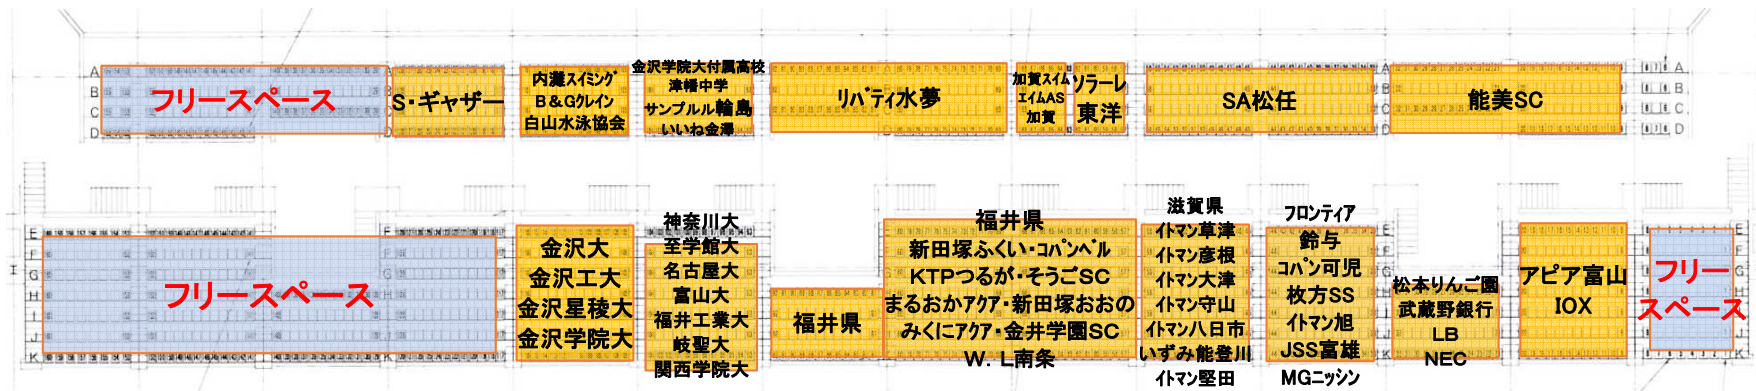

選手控場所配置図

1階ウッドデッキ

2階ウッドデッキ上部

2階観覧席

入場班割・更衣室割

| 班 | A班（1日目 12:00～ 2日目 7:00～） | | | |
|------------------|--------------------------|---------------|---------|------|
| 入場口 | 2階 東駐車場側玄関 | 2階 あめるんパーク側玄関 | | |
| 更衣室 | 団体更衣室 | 一般更衣室 | | |
| チ ー ム 名 | 金沢学院大付属高校 | AIM21 | 小松大谷高校 | 能美SC |
| | 津幡中学 | いいね金澤 | 金沢SC西泉 | |
| | JSS金沢駅西 | 内灘スイミング | 小松SC | |
| | 金沢SC中林 | B&Gクレイン | ソーラー東洋 | |
| | JSS栗崎 | 白山市水泳協会 | SA松任 | |
| | リバティ水夢 | | 金沢SC小立野 | |

| 班 | B班（1日目 12:00～ 2日目 7:55～） | | | |
|------------------|--------------------------|---------------|---------|---------|
| 入場口 | 2階 東駐車場側玄関 | 2階 あめるんパーク側玄関 | | |
| 更衣室 | 団体更衣室 | 一般更衣室 | | |
| チ ー ム 名 | S・ギャザー | 神奈川大 | 加賀スイム | 枚方SS |
| | サンプルル輪島 | 至学館大 | エイムAS加賀 | イトマン旭 |
| | 新田塚ふくい | 名古屋大 | 松本りんご園 | JSS富雄 |
| | コパンベル | 金沢大 | 武蔵野銀行 | MGニッシン |
| | KTPつるが | 富山大 | LB | イトマン草津 |
| | そうごSC | 金沢工大 | NEC | イトマン彦根 |
| | まるおかアクア | 福井工業大 | アピア富山 | イトマン大津 |
| | 新田塚おおの | 岐聖大 | IOX | イトマン守山 |
| | みくにアクア | 金沢星稜大 | 鈴与 | イトマン八日市 |
| | 金井学園SC | 金沢学院大 | フロンティア | いずみ能登川 |
| | W.L南条 | 関西学院大 | コパン可児 | イトマン堅田 |

※ 1階入場口開放時間 1日目12:15 2日目8:10