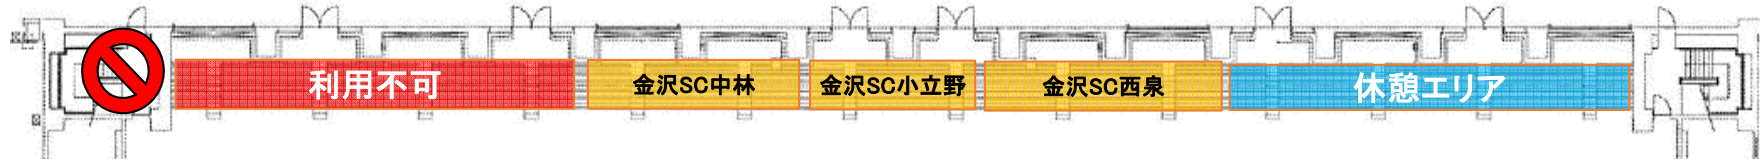

選手控場所配置図

1階ウッドデッキ

2階ウッドデッキ上部

2階観覧席

入場班割・更衣室割

| 班 | A班（1日目 12:00～ 2日目 7:00～） | | | |
|------------------|--------------------------|---------------|---------|------|
| 入場口 | 2階 東駐車場側玄関 | 2階 あめるんパーク側玄関 | | |
| 更衣室 | 団体更衣室 | 一般更衣室 | | |
| チ ー ム 名 | 金沢学院大付属高校 | AIM21 | 小松大谷高校 | 能美SC |
| | 津幡中学 | いいね金澤 | 金沢SC西泉 | |
| | JSS金沢駅西 | 内灘スイミング | 小松SC | |
| | 金沢SC中林 | B&Gクレイン | ソーラー東洋 | |
| | JSS栗崎 | 白山市水泳協会 | SA松任 | |
| | リバティ水夢 | | 金沢SC小立野 | |