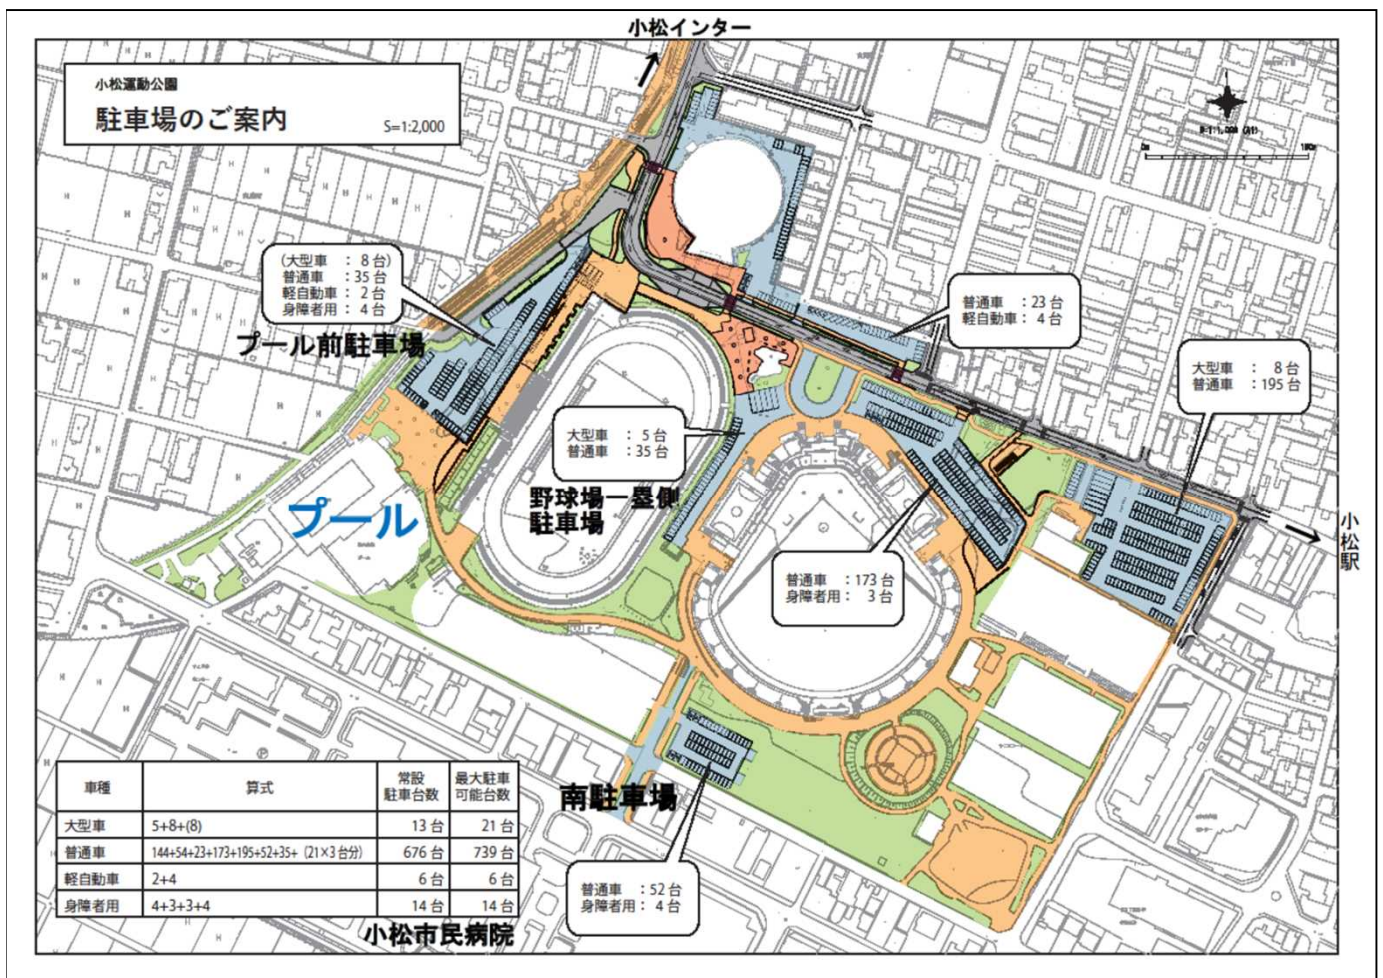

プール正面の駐車場について

2024年2月 小松市水泳協会

図中央の枠内は、陥没やひび割れによる段差が発生しており、コーンを設置している場所には駐車することはできませんので、一般車は利用しないでください。また、プール玄関前のカーブブロック部分は、緊急車両以外は駐車することができません。

選手の保護者は、選手の乗降が終わったら速やかに駐車場から出てください。長時間駐車される方は、周辺の駐車場（別紙参照）をご利用ください。なお、出口を右折した先には陥没した箇所がありますので、運転には十分お気を付けてください。バスをお使いのクラブは、ここには入らず、野球場一塁側駐車場に駐車し、徒歩でプールまでお越しください。

ご迷惑をおかけいたしますが、安全のため、何卒ご協力の程よろしくお願いいたします。

※コピーして、保護者に周知してください。

プール周辺の駐車場のご案内

令和6年能登半島地震の影響により、プール前駐車場の駐車可能台数が減少しておりますので、選手送迎バス及び自家用車で来られて長時間駐車される方には、プール周辺の駐車場をご案内いたします。

選手送迎バスは、プール前の駐車場に入らずに【野球場一塁側駐車場】に駐車してください。選手・コーチはそこから徒歩でプールまでお越しく下さい。

自家用車で来られて長時間駐車される方は、プールに近い【南駐車場】または【野球場一塁側駐車場】をご利用いただきますよう、よろしくお願いいたします。なお、南駐車場をご利用される場合は、野球場前の通りではなく小松市民病院の横の通りから進入することになり、プール側または野球場側から運動公園内を車で移動することはできませんのでご注意ください。

ご迷惑をおかけいたしますが、安全のため、何卒ご協力の程よろしくお願いいたします。