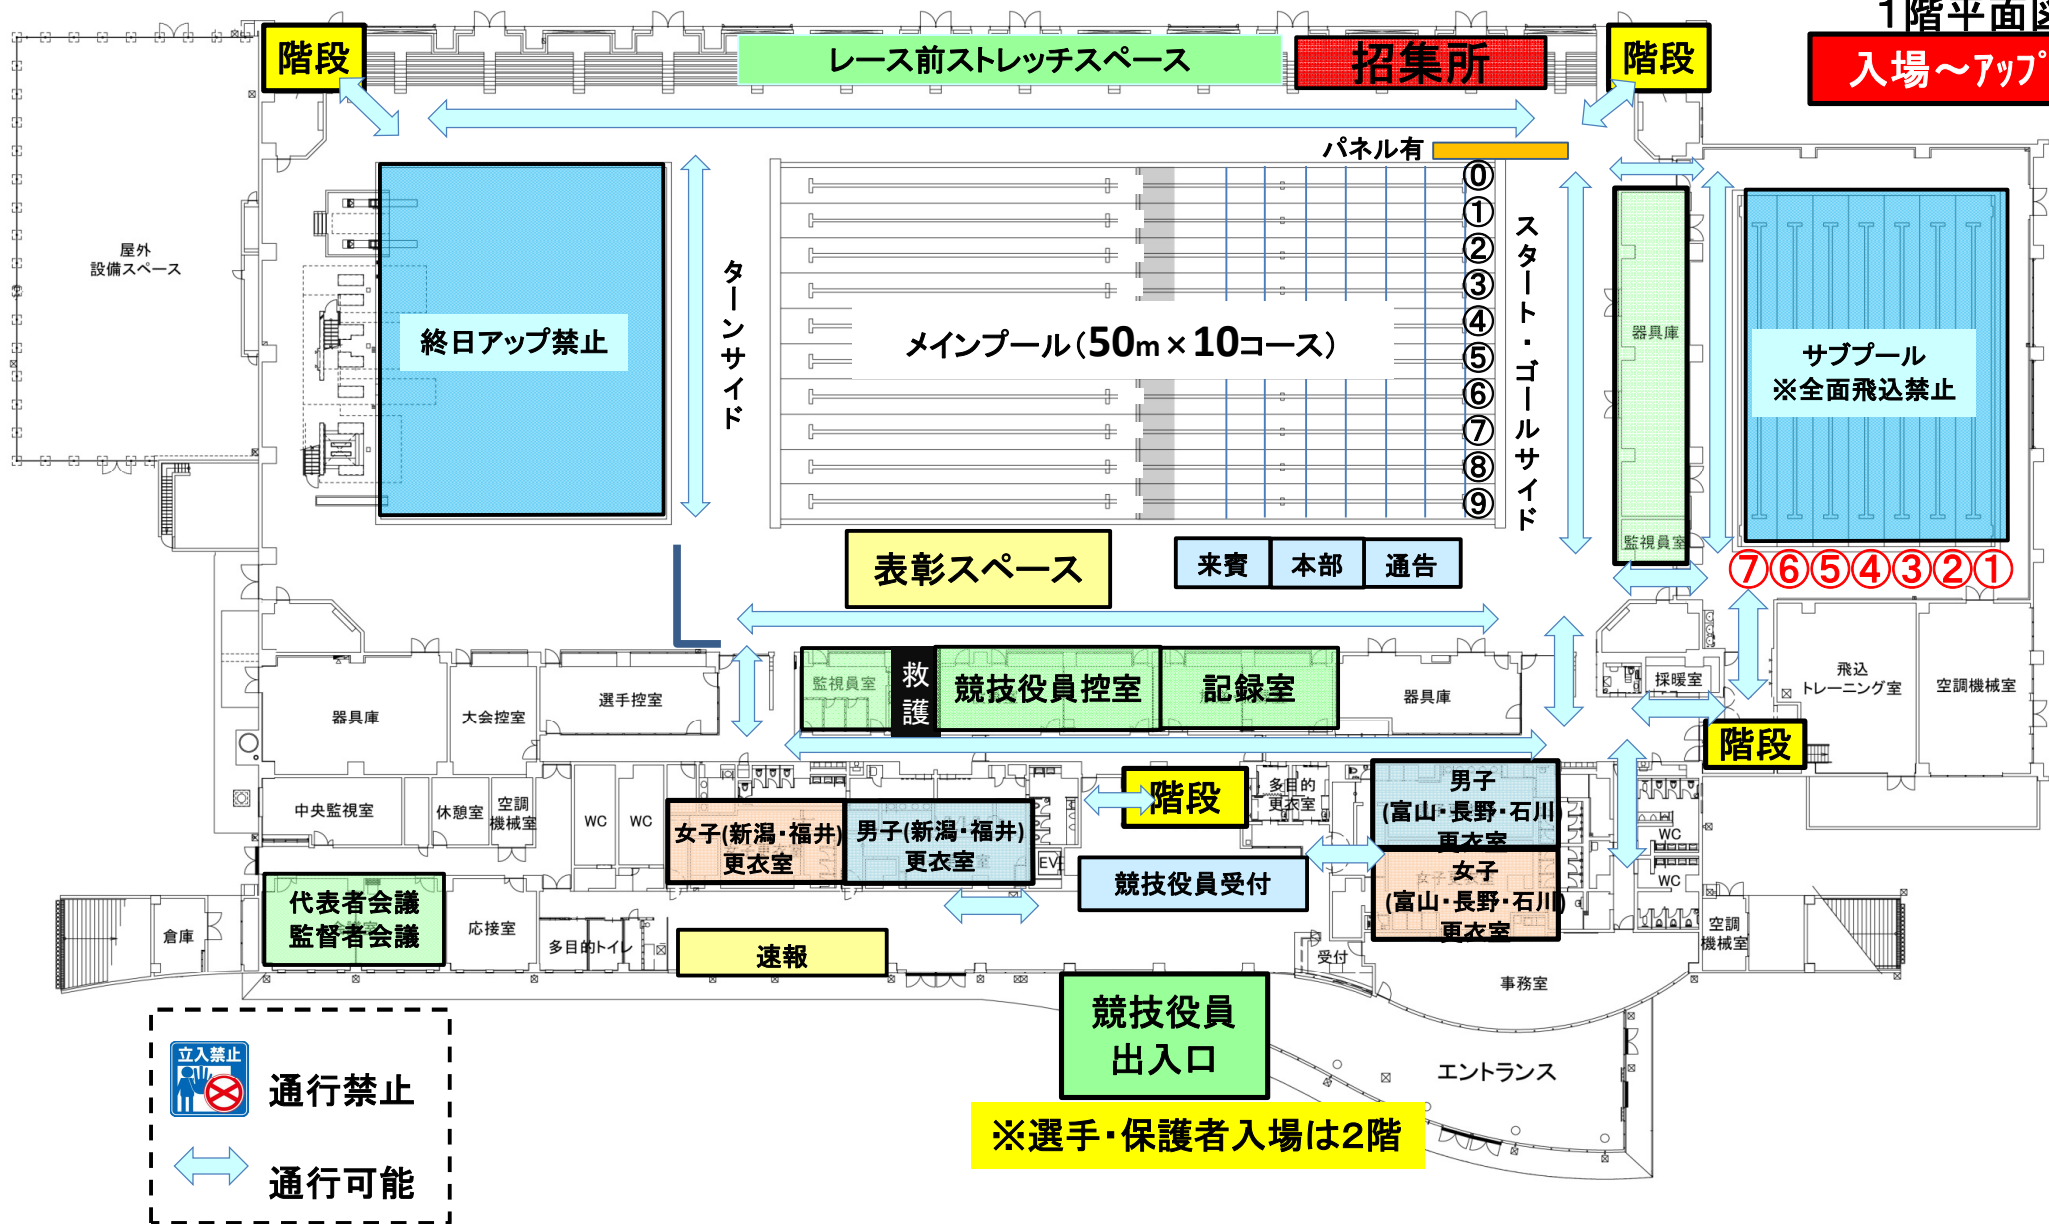

1階平面図

入場～アップ

2階平面図

全日

ストレッチゾーン

石川県 福井県 新潟県 富山県 長野県

※ストレッチゾーンを使用するときは、選手移動スペースを確保すること。

階段

階段

アリーナ内 1階図面参照

保護者入場 8:30~(中央入口より)
※受付にて撮影許可書配布
プログラム & ランキング表 販売

選手・保護者動線 選手動線

※前列は保護者観覧席
後列は各県選手・引率控え場所とする。

保護者観覧席

石川

石川

福井県

新潟県

富山県

長野県

石川・福井・新潟受付

保護者受

富山・長野受付

ショップ 結果速報

東駐車場側

石川県・福井県 選手入口
※朝の入場のみ
8:00以降は閉鎖

新潟県 選手入口
保護者出入口

富山県・長野県 選手入口
※朝の入場のみ
8:00以降は閉鎖

あめるんパーク側