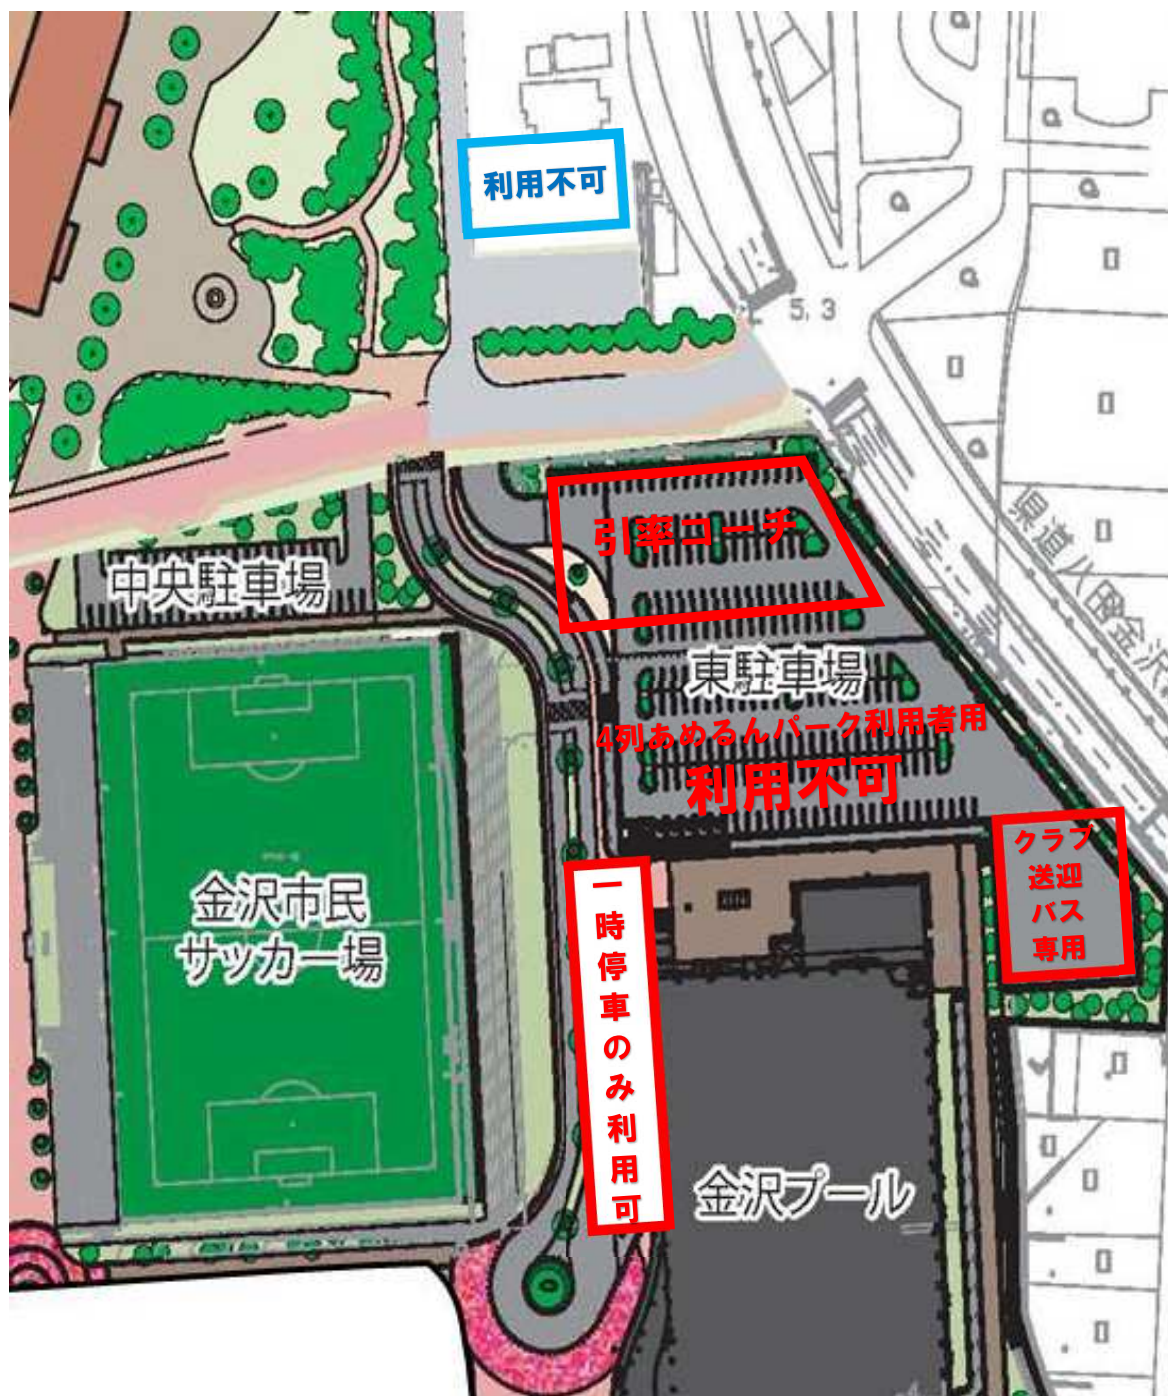

【引率コーチ・選手送迎時駐車場拡大図】

【引率コーチ駐車場について】

東駐車場の施設側4列は【あめるんパーク利用者専用】となり【大会関係者利用不可】となります。

引率コーチの方は東駐車場【すしべん側3列】

※んまい屋のアスファルト駐車場は駐車しないでください。

選手送迎一時停車は【すし弁側4～6列】をご利用下さい。

※保護者の方の駐車はできません。