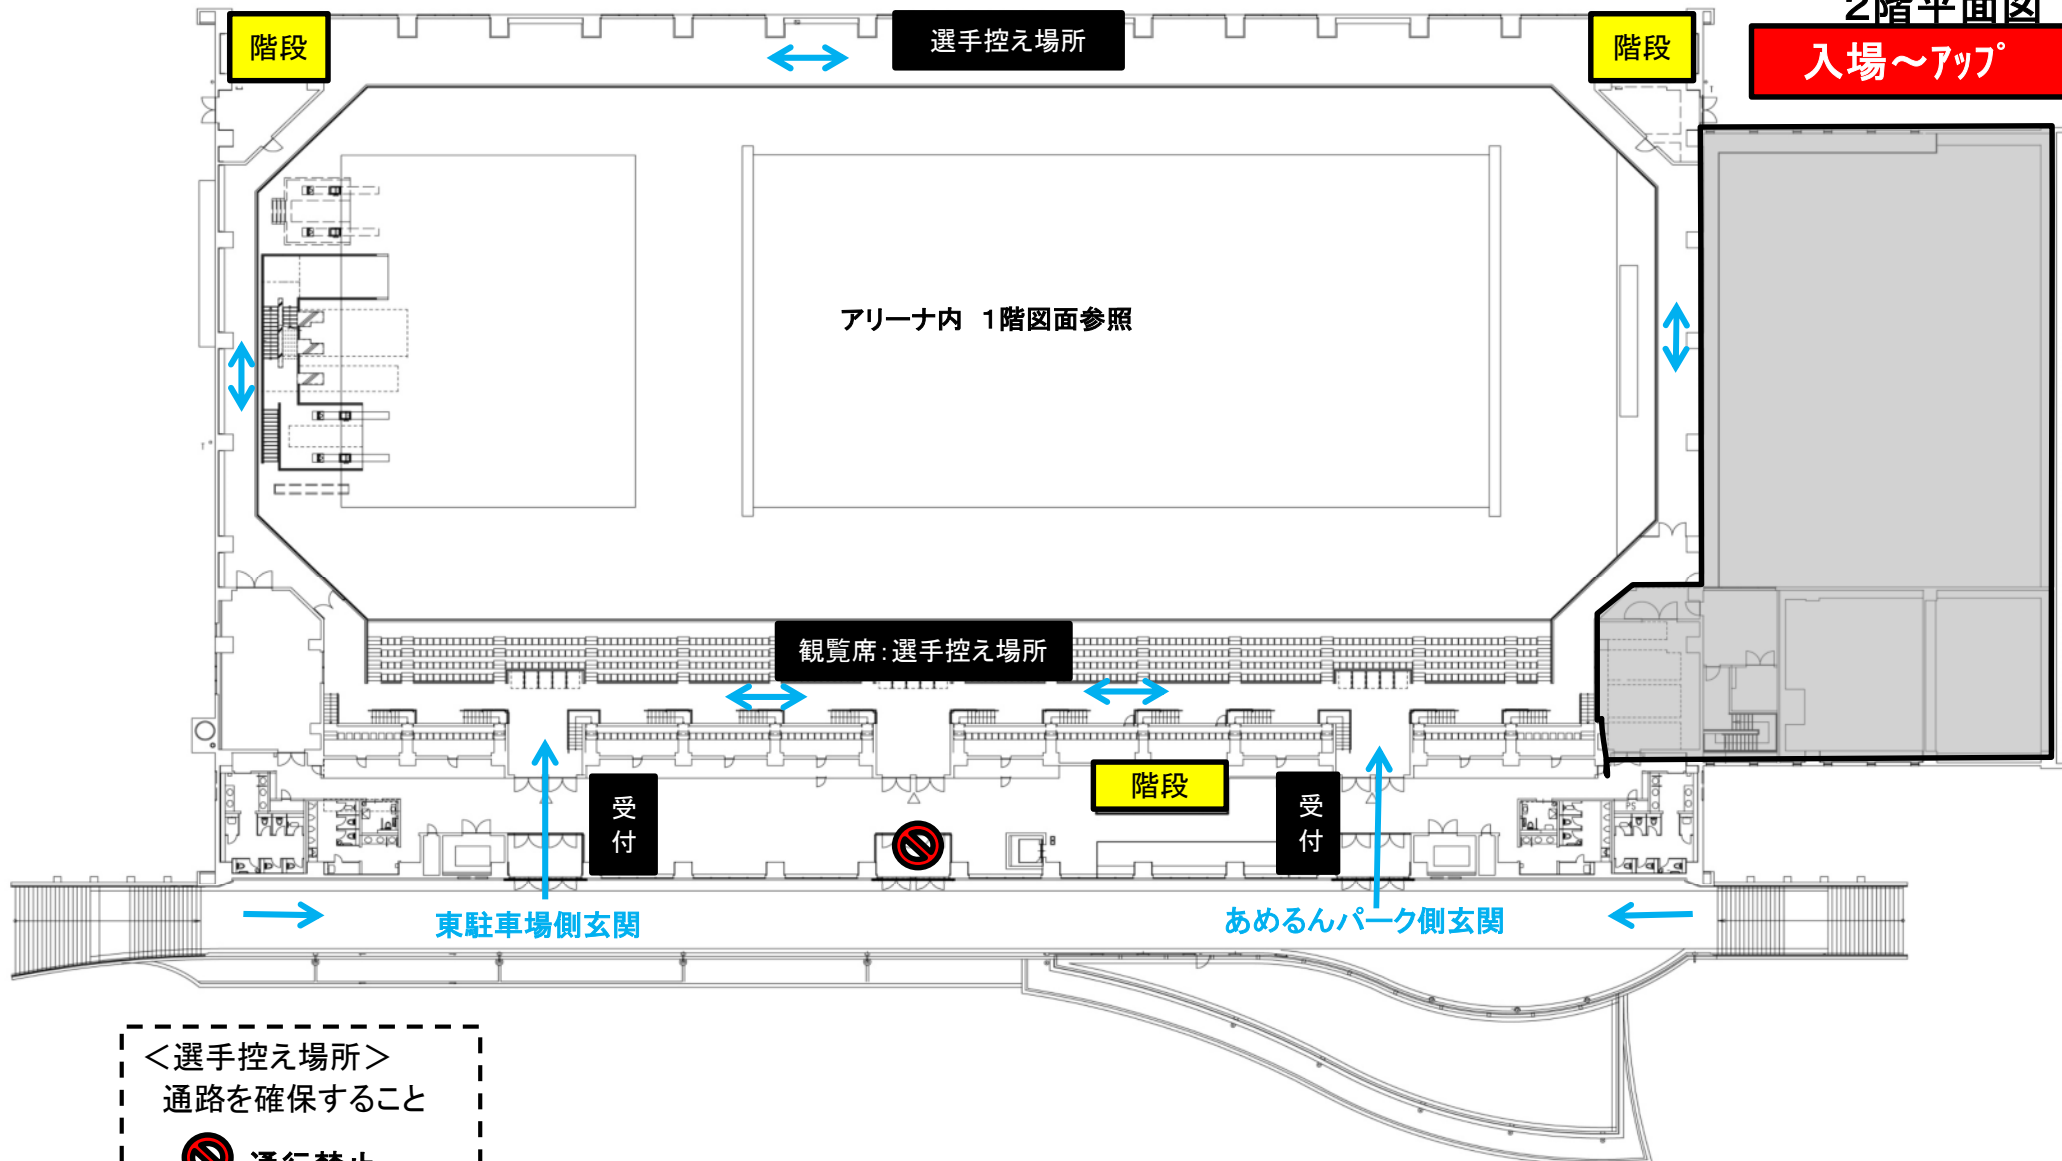

2階平面図

入場～アップ

＜選手控え場所＞
通路を確保すること

 通行禁止

1階平面図

競技中

通行禁止
選手動線
通行可能

2階平面図

競技中

階段

選手控え場所

階段

アリーナ内 1階図面参照

観覧席：選手控え場所

速報

階段

フリースペース

<選手控え場所>

通路を確保すること

<フリースペース>

8:20開放予定：解放時間を守って譲り合ってください。

通路を確保してご利用下さい。

 通行禁止