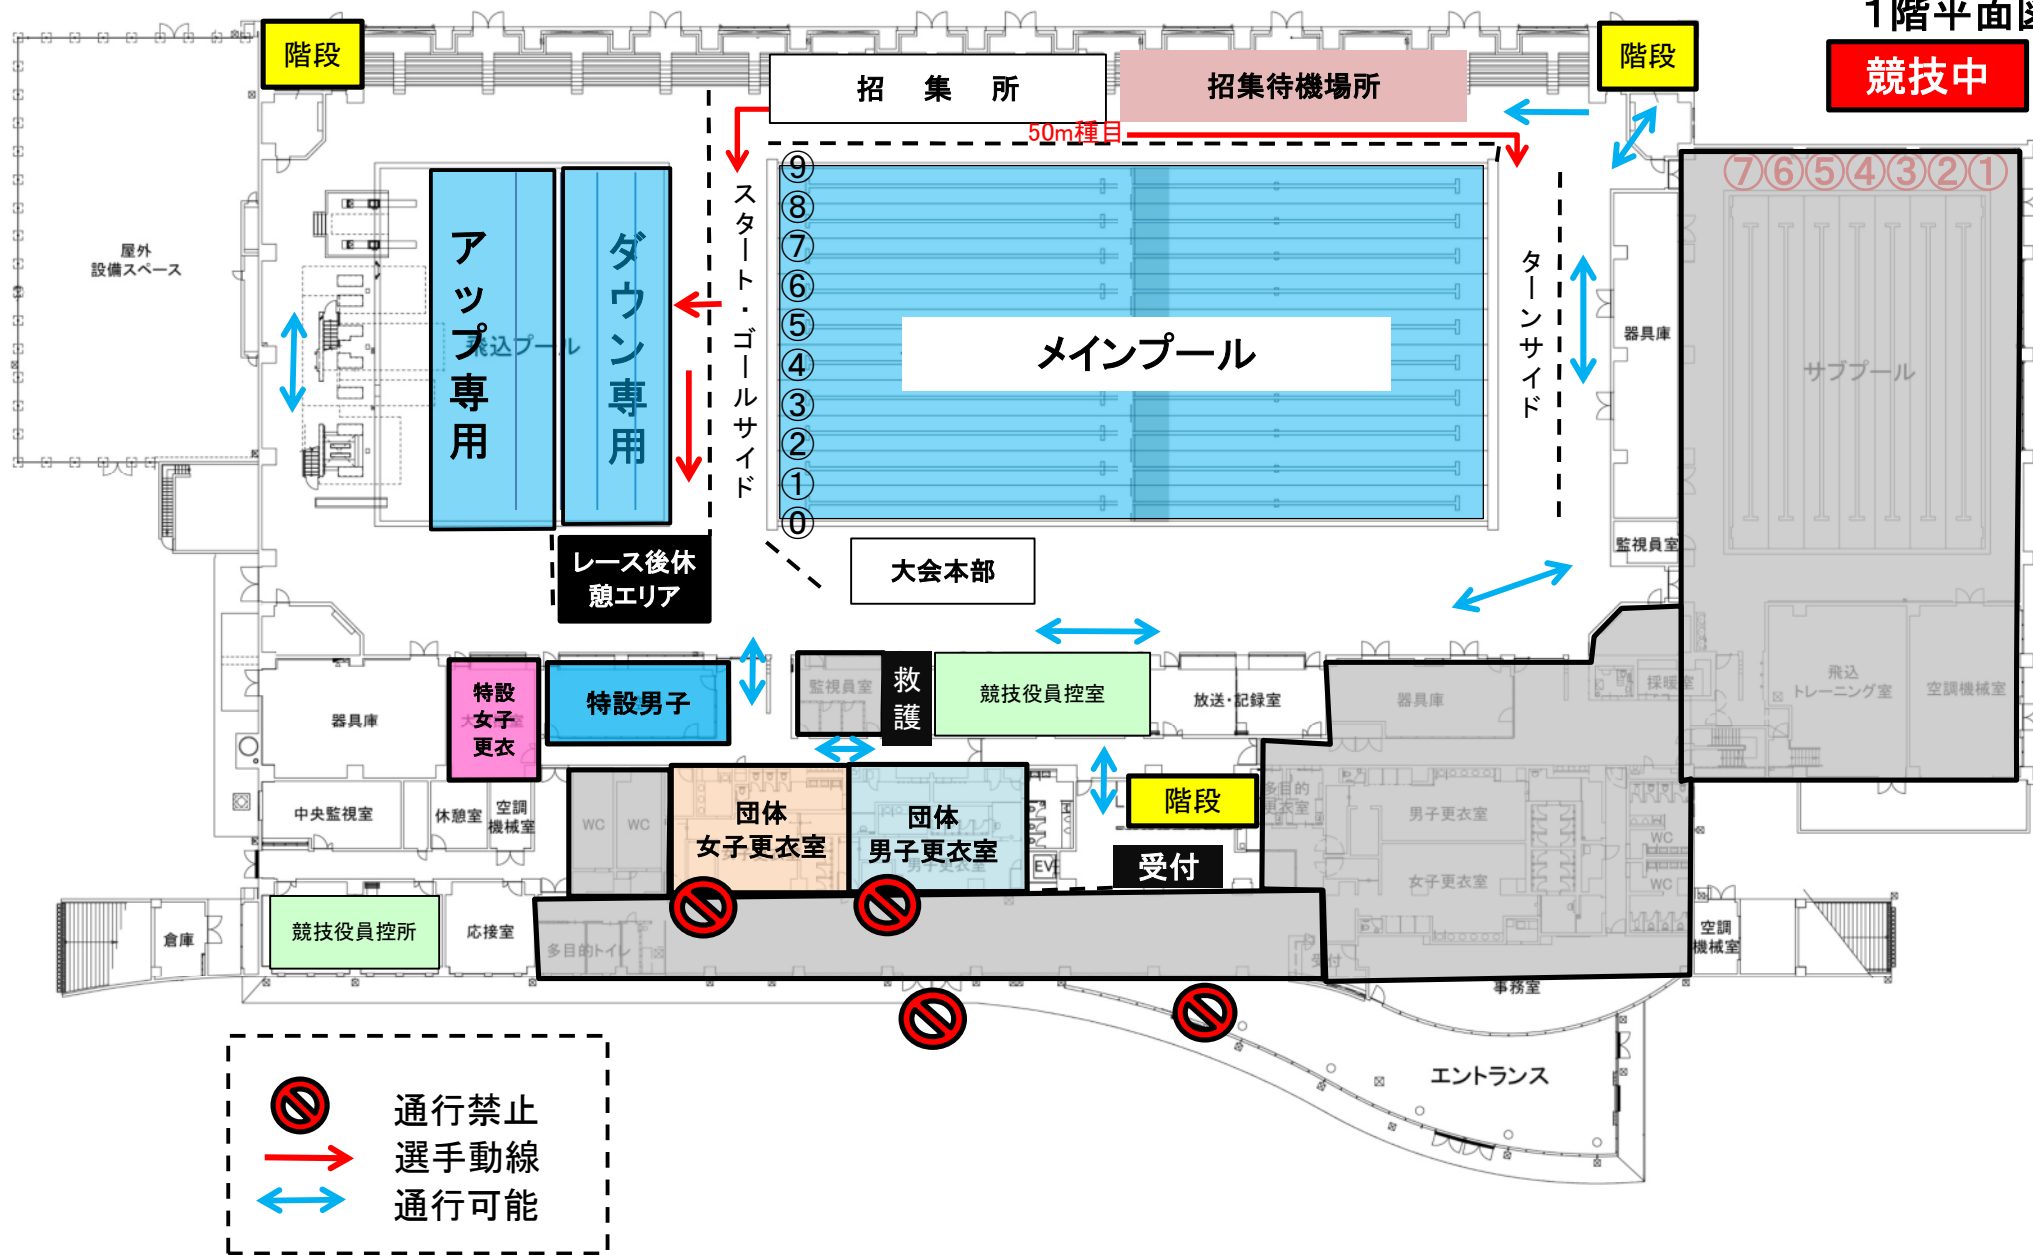

2階平面図

入場～アップ

＜選手控え場所＞
通路を確保すること

 通行禁止

1階平面図

競技中

通行禁止
選手動線
通行可能

2階平面図

競技中

階段

選手控え場所

階段

アリーナ内 1階図面参照

観覧席：選手控え場所

速報

階段

フリースペース

<選手控え場所>

通路を確保すること

<フリースペース>

8:20開放予定：解放時間を守って譲り合ってください。

通路を確保してご利用下さい。

 通行禁止