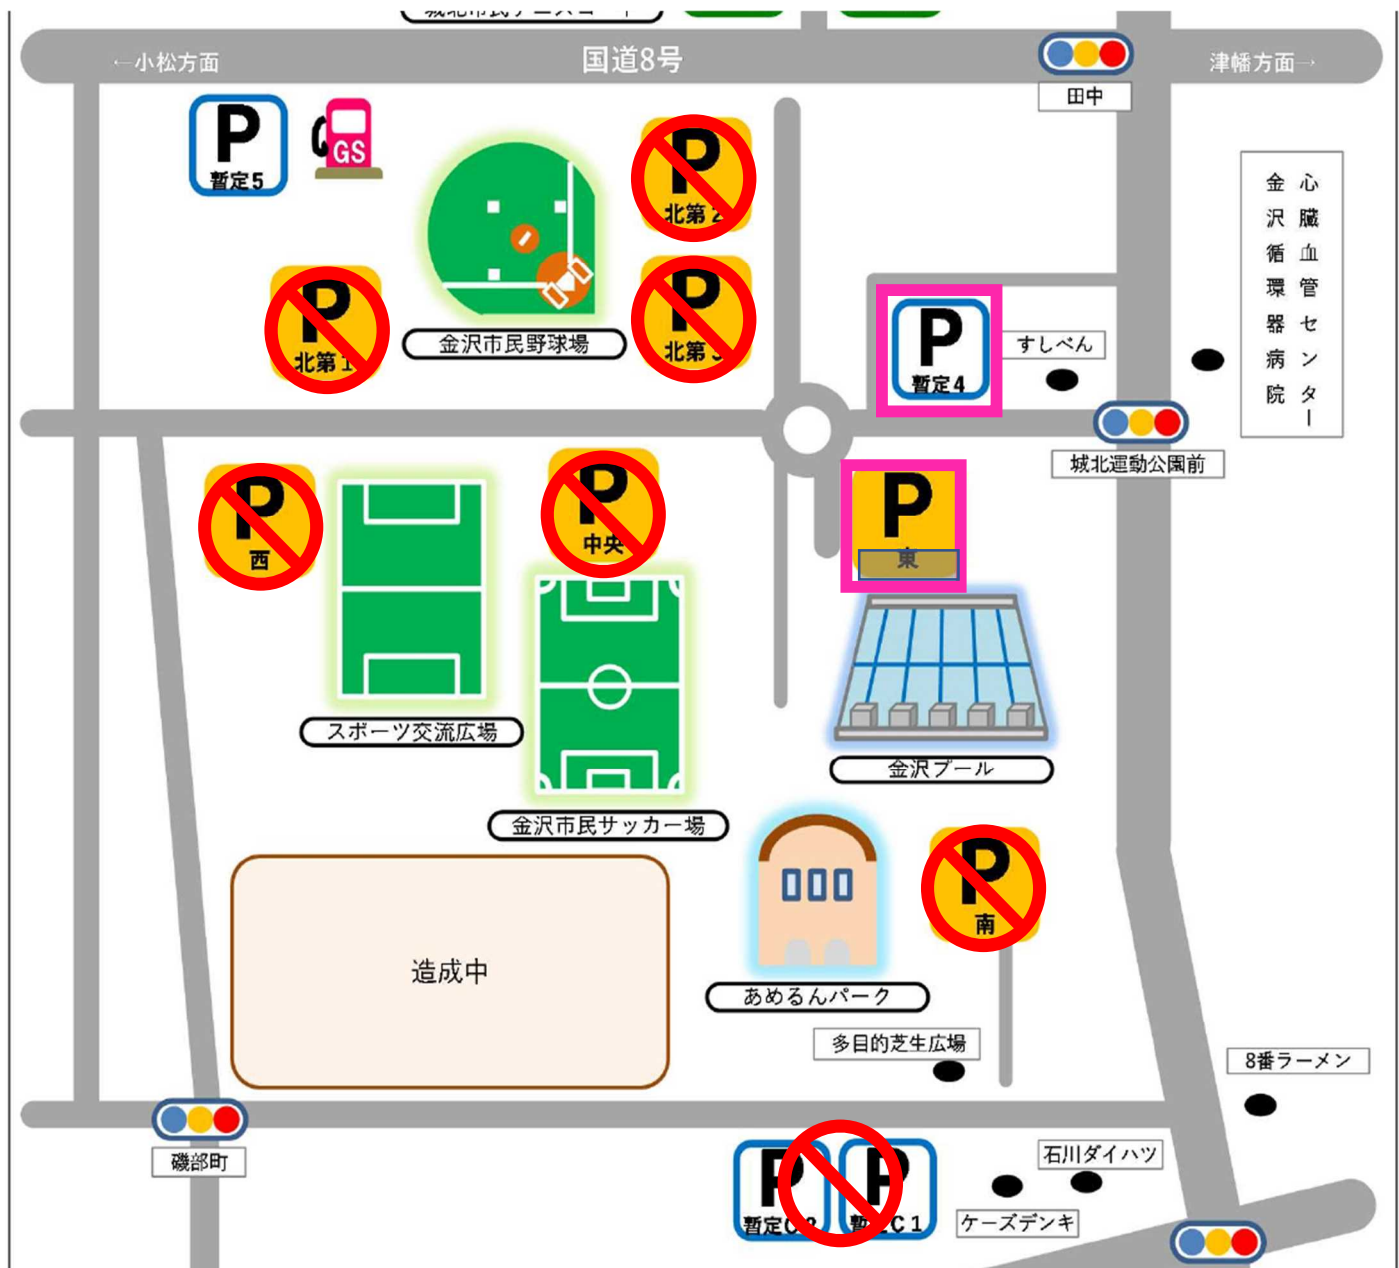

しかし現在、金沢プールを含む城北公園ではサッカースタジアムの建設等で駐車場の確保ができない状況にあります。このような状況を踏まえ大変申し訳ありませんが、観戦される保護者等の方々に対して下記の通り制限を設けさせていただきますので、厳守いただきますようお願いいたします。

### 記

- 1、観戦にお越しの際は金沢市城北市民運動公園内の駐車場に車を駐車することを禁止とします。全ての駐車場が駐車できません。また、周辺道路や近隣の店舗などへの迷惑駐車は行わないで下さい。
- 2、お越しの際は、公共交通機関をご利用いただくか、送り迎えをしていただけてください。
- 3、選手の送迎に関してはこれまで通りとします。

# 駐車場の案内(中学校ブロック大会 水泳競技)

## 【競技役員用駐車場について】

東駐車場の施設側4列は【あめるんパーク利用者専用】となり【大会関係者利用不可】となります。

競技役員・引率コーチの方は

- ・東駐車場【すしべん側3列】
- ・すしべん裏砂利駐車場

※んまい屋のアスファルト駐車場は駐車しないでください。

※野球場、サッカー場、ケーズデンキ側の駐車場は使用できないので、ご注意ください。

選手送迎一時停車は【すし弁側3列】をご利用下さい。

※保護者・観覧の方の駐車はできません。