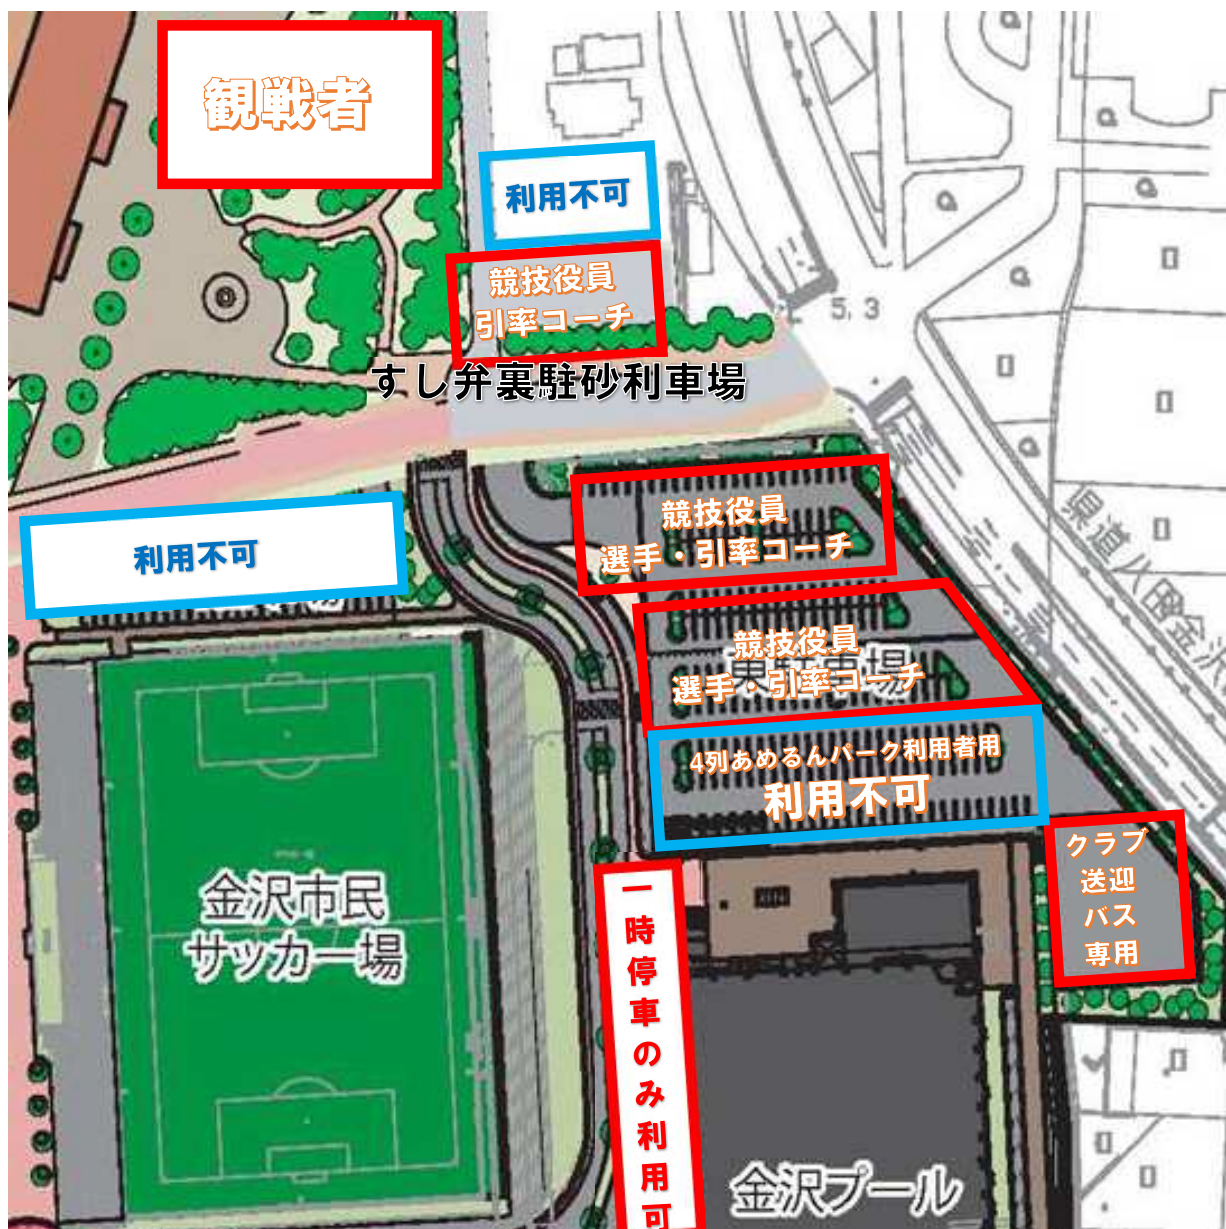

【駐車場について】

東駐車場の施設側4列は《あめるんパーク利用者専用》となり
《大会関係者利用不可》となります。

東駐車場満車の場合は、北第2、第3駐車場をご利用ください。

競技役員の方は

- ・東駐車場【すしべん側3列】
- ・すしべん裏砂利駐車場

をご利用ください。

※んまい屋のアスファルト駐車場は駐車しないでください。
※サッカー場、ケースデンキ側の駐車場は使用できないので、
ご注意をお願いします。

※必ず拡大図もご確認ください。

【競技役員・引率コーチ・選手・観戦者用駐車場拡大図】

【全ての方へ】

東駐車場の施設側4列は《あめるんパーク利用者専用》となり
《大会関係者利用不可》となります。
上記以外のスペースに駐車してください。

【競技役員の方へ】

・東駐車場(すしべん側3列)とすしべん裏砂利駐車場をご利用ください。
※んまい屋のアスファルト駐車場は駐車しないでください。

【観戦される方へ】

・東駐車場満車の場合は、野球場側(北第2・北第3)駐車場をご利用ください。
※サッカー場、ケーズデンキ側の駐車場は使用できないので、