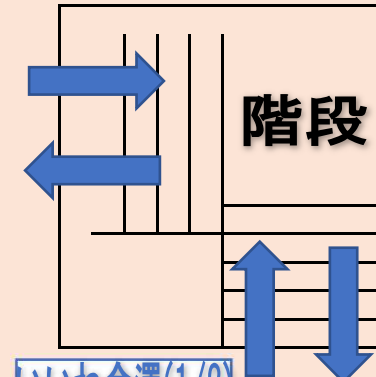

体育館観客席

観覧席

コーチ席

プール

トイレ

視聴覚室

SA松任(18/18)

金大(5/2)

控場所は1F

自販機前

小松大谷(3/1)・小松SC(4/8)・ソーレ東洋(5/6)・Sギャザー(10/3)

エイム21(6/10)

金沢学院0(1)・加賀スイム(4/4)・リパティ水夢(1/11)・エイムAS加賀(0/1)

金沢SC小立野(16/22)

白山スイム(1/0)・金工大(3/1)

いいね金澤(1/2)