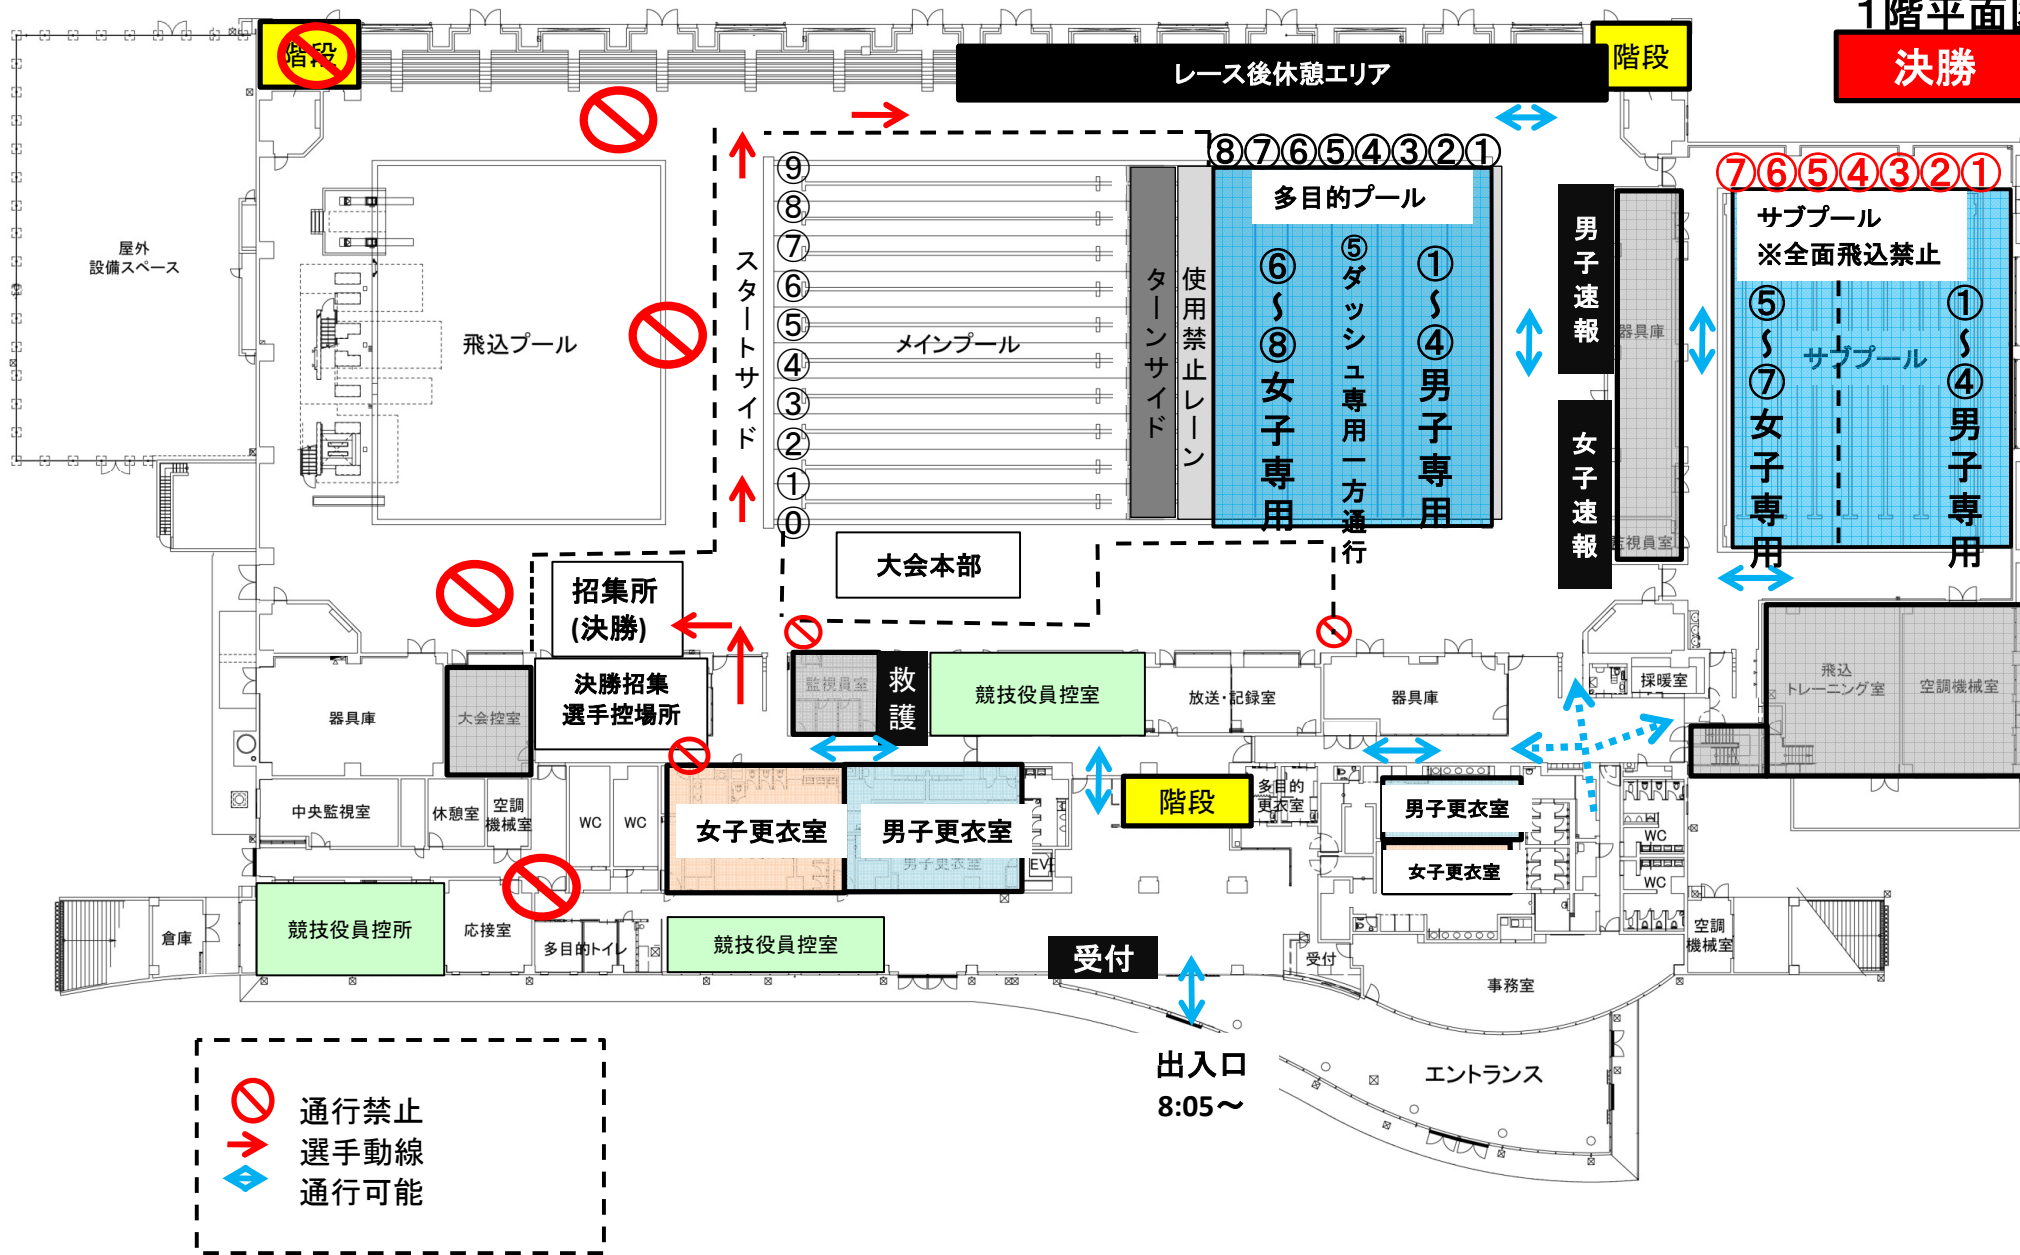

1階平面図

入場～アップ

2階平面図

入場～アップ

＜選手控え場所＞
通路を確保すること
通行禁止

1階平面図

予選

1階平面図

決勝

2階平面図

9時以降

<選手控え場所>

通路を確保すること

<フリースペース>

8:15開放予定解放時間を守って譲り合ってください。

通路を確保してご利用下さい。

 通行禁止