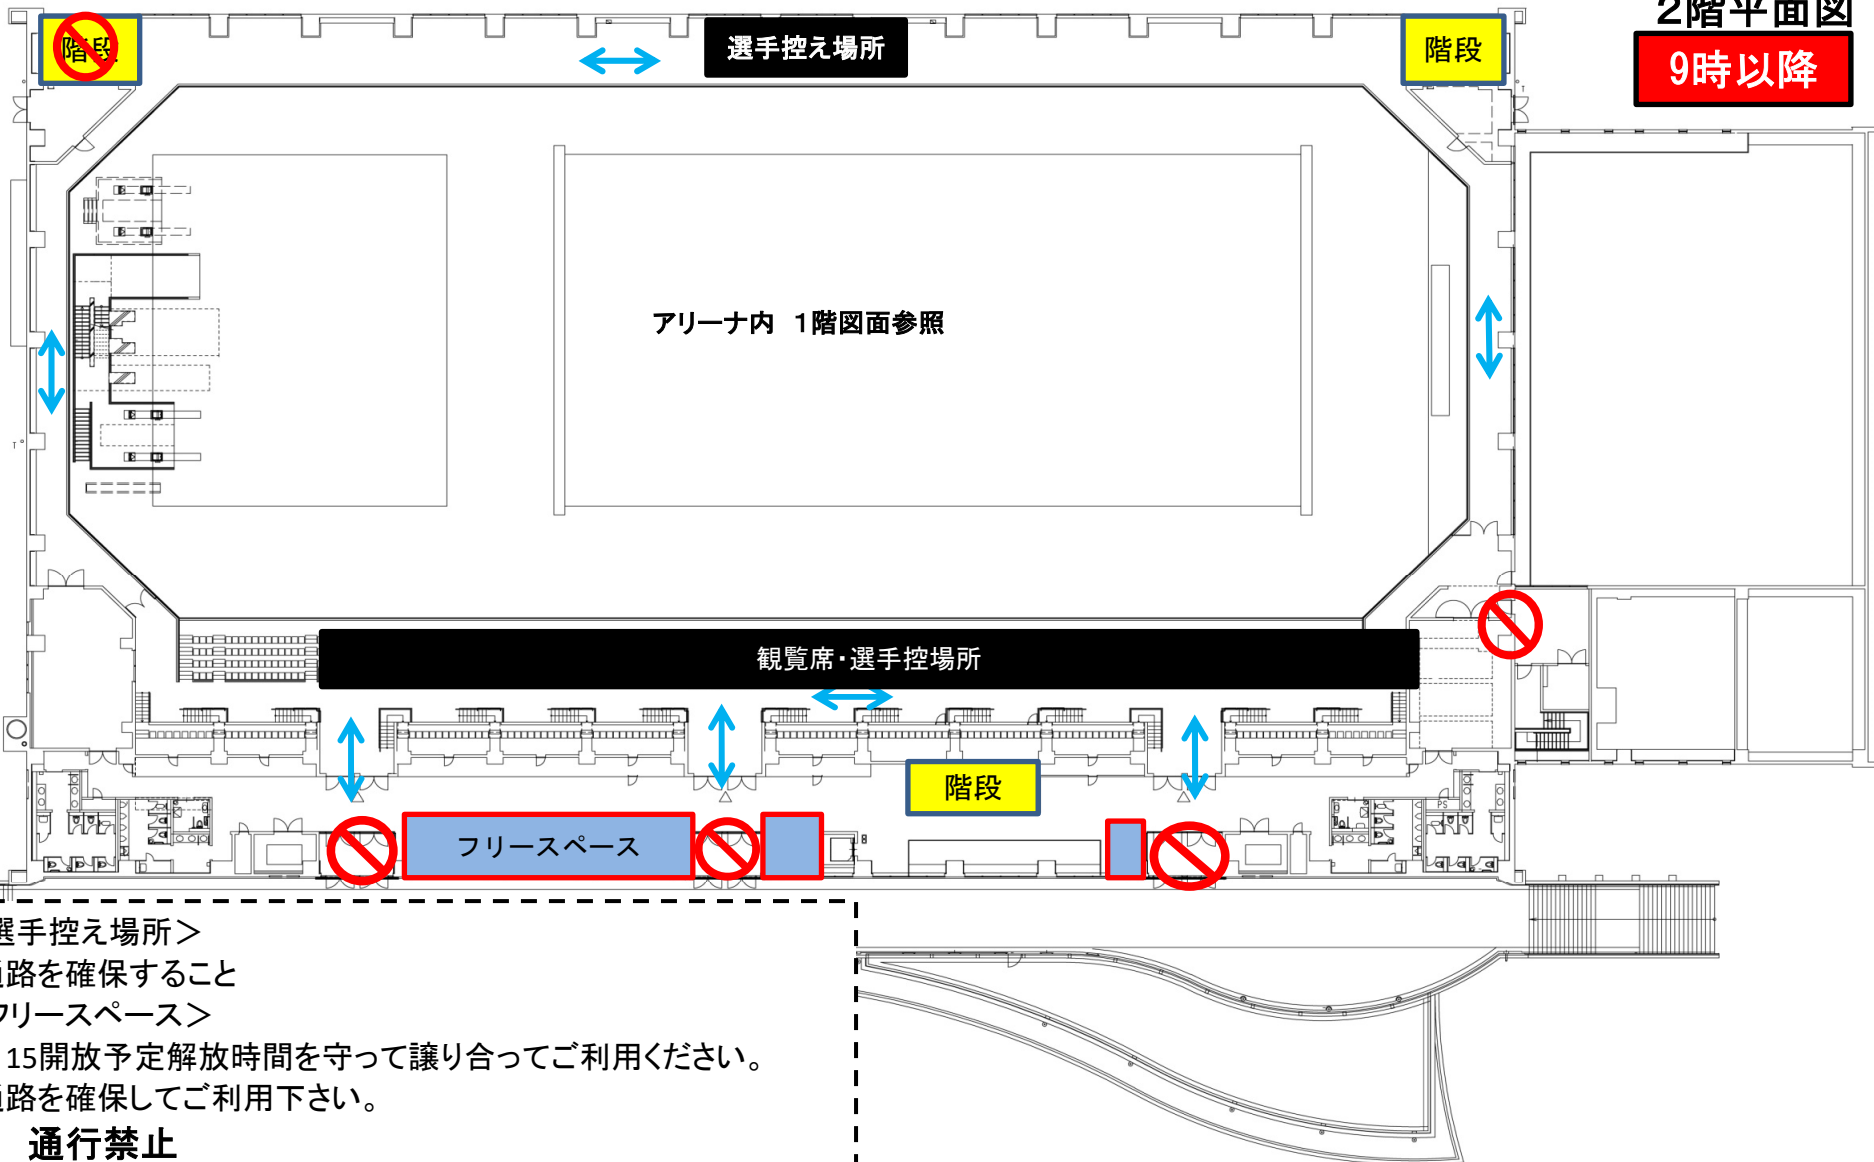

1階平面図

入場～アップ

2階平面図

入場～アップ

＜選手控え場所＞
通路を確保すること
通行禁止

1階平面図

予選

1階平面図

決勝

2階平面図

9時以降

<選手控え場所>

通路を確保すること

<フリースペース>

8:15開放予定解放時間を守って譲り合ってください。

通路を確保してご利用下さい。

 通行禁止