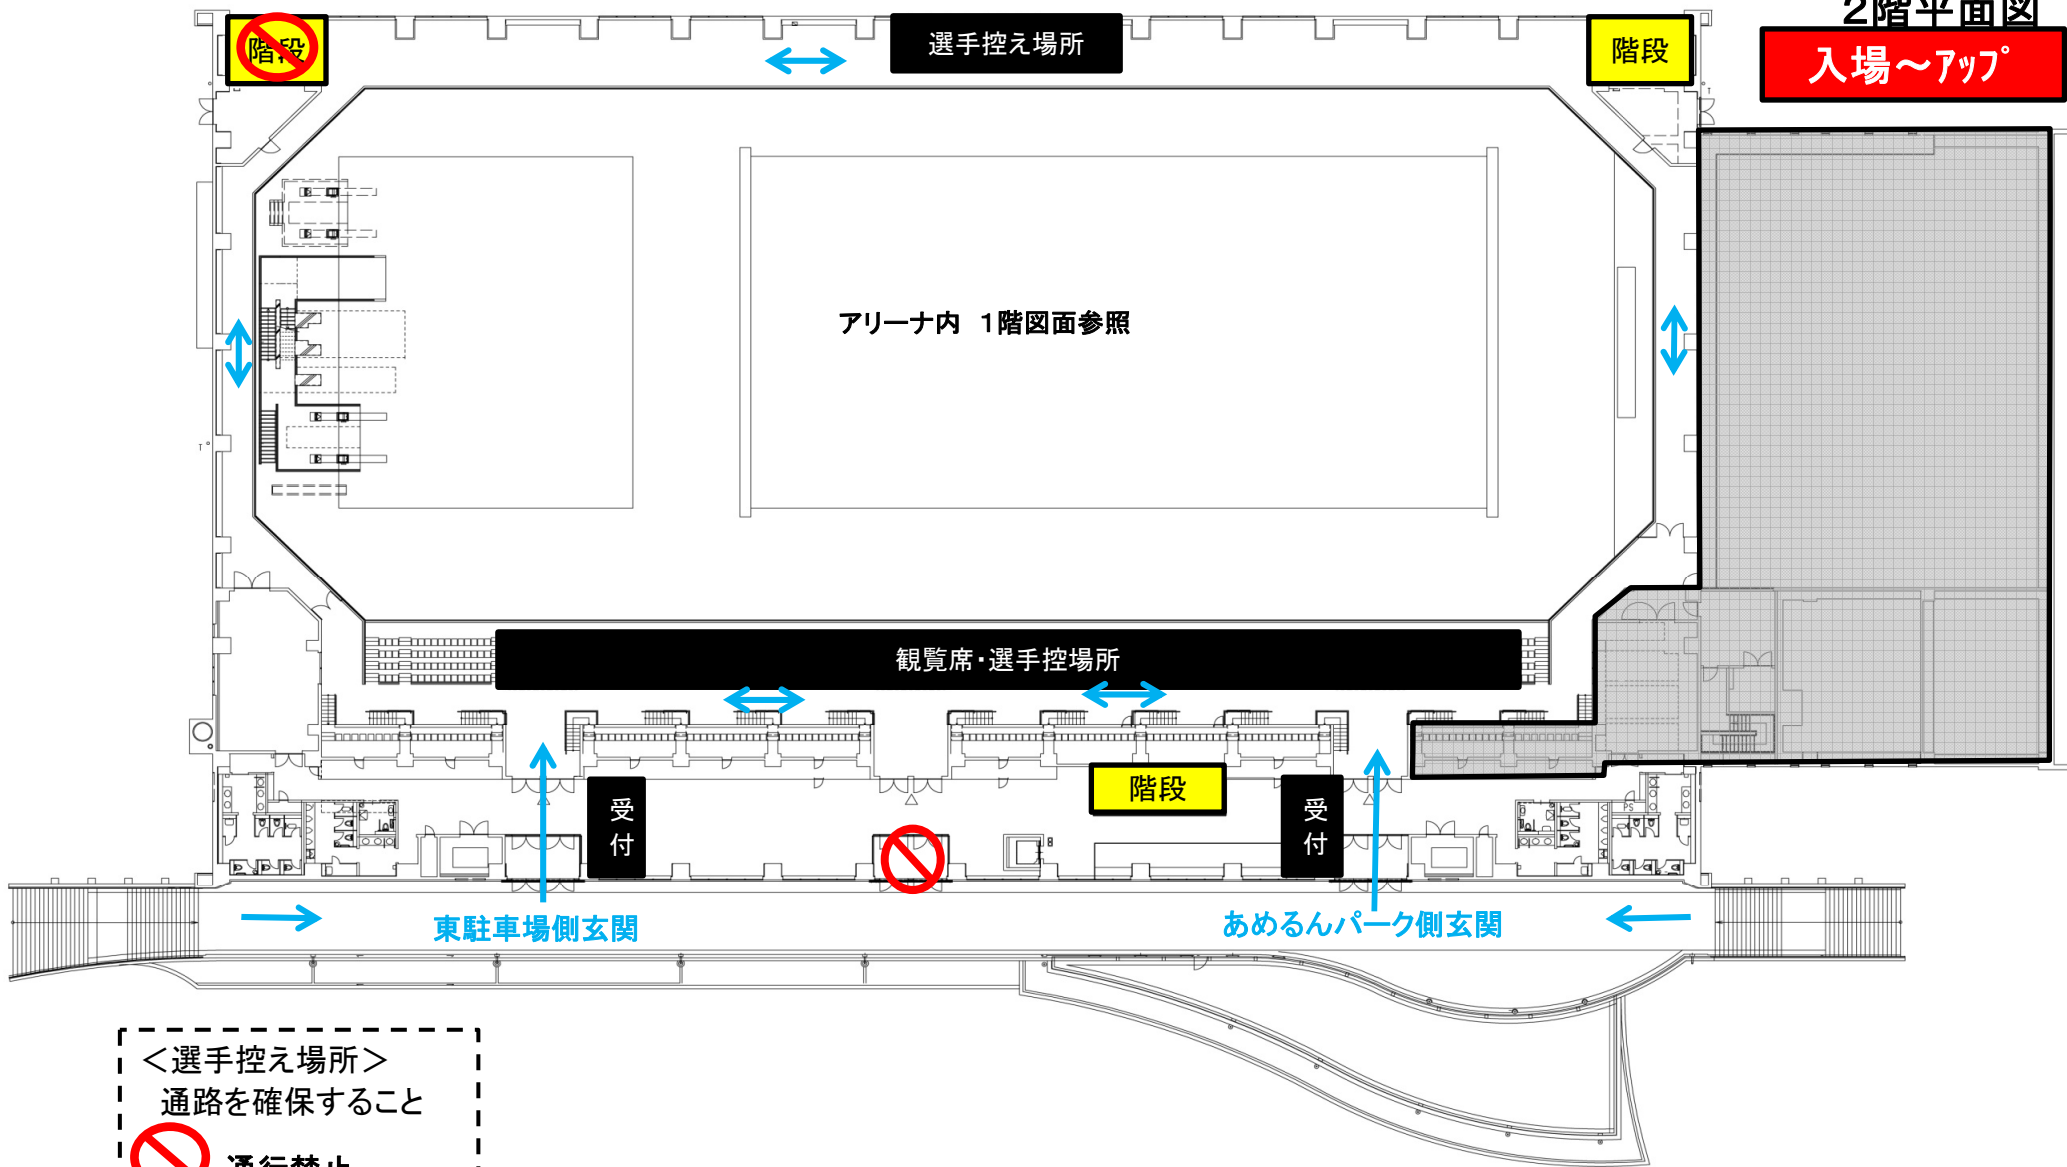

1階平面図

入場～アップ

2階平面図

入場～アップ

＜選手控え場所＞
通路を確保すること
通行禁止

1階平面図

予選

1階平面図

決勝

2階平面図

9時以降

<選手控え場所>

通路を確保すること

<フリースペース>

8:15開放予定解放時間を守って譲り合ってください。

通路を確保してご利用下さい。

 通行禁止