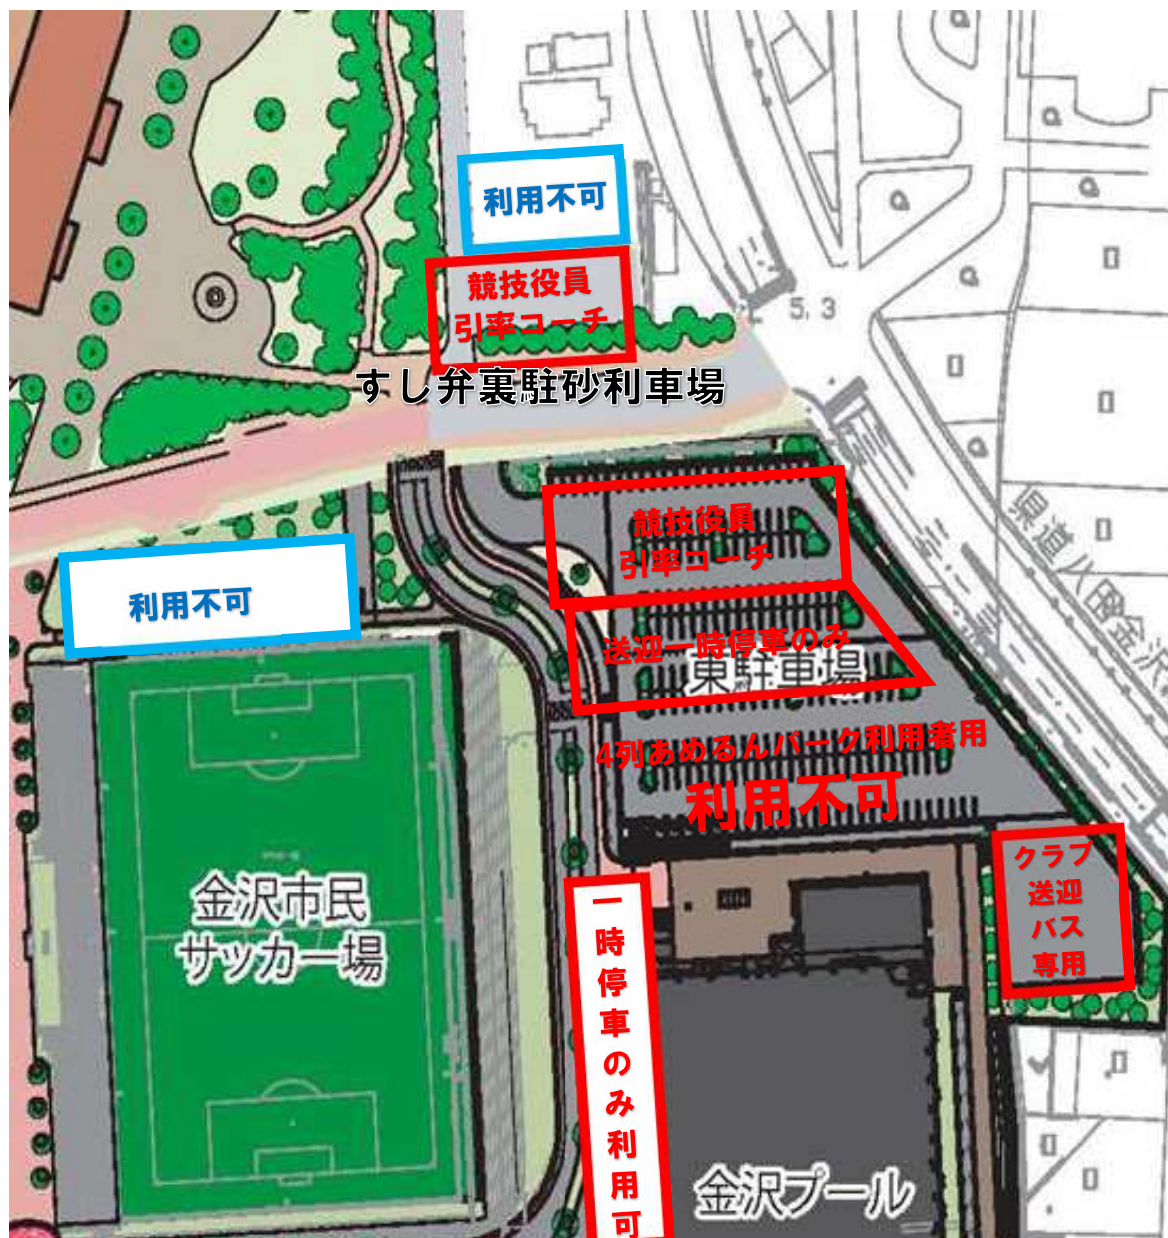

【競技役員用駐車場について】
 東駐車場の施設側4列は【あめるんパーク利用者専用】となり【大会関係者利用不可】となります。
 競技役員・引率コーチの方は
 ・東駐車場【すしべん側3列】
 ・すしべん裏砂利駐車場
 ※んまい屋のアスファルト駐車場は駐車しないでください。
 ・中央駐車場をご利用下さい。
 ・満車時は北第2駐車場（全体図参照）もご利用いただけます。
 ※ケースデンキ側の駐車場は使用できないのでご注意ください。
 選手送迎一時停車は【すし弁側4～6列】をご利用下さい。
 ※保護者の方の駐車はできません。
 ※必ず拡大図もご確認ください。

【競技役員・引率コーチ・選手送迎時駐車場拡大図】

【競技役員用駐車場について】

東駐車場の施設側4列は【あめるんパーク利用者専用】となり

【大会関係者利用不可】となります。

競技役員・引率コーチの方は

- ・東駐車場【すしべん側3列】
- ・すしべん裏砂利駐車場

※んまい屋のアスファルト駐車場は駐車しないでください。

- ・中央駐車場をご利用下さい。
- ・満車時は北第2駐車場（全体図参照）もご利用いただけます。

※ケーズデンキ側の駐車場は使用できないのでご注意ください。

選手送迎一時停車は【すし弁側4～6列】をご利用下さい。

※保護者の方の駐車はできません。